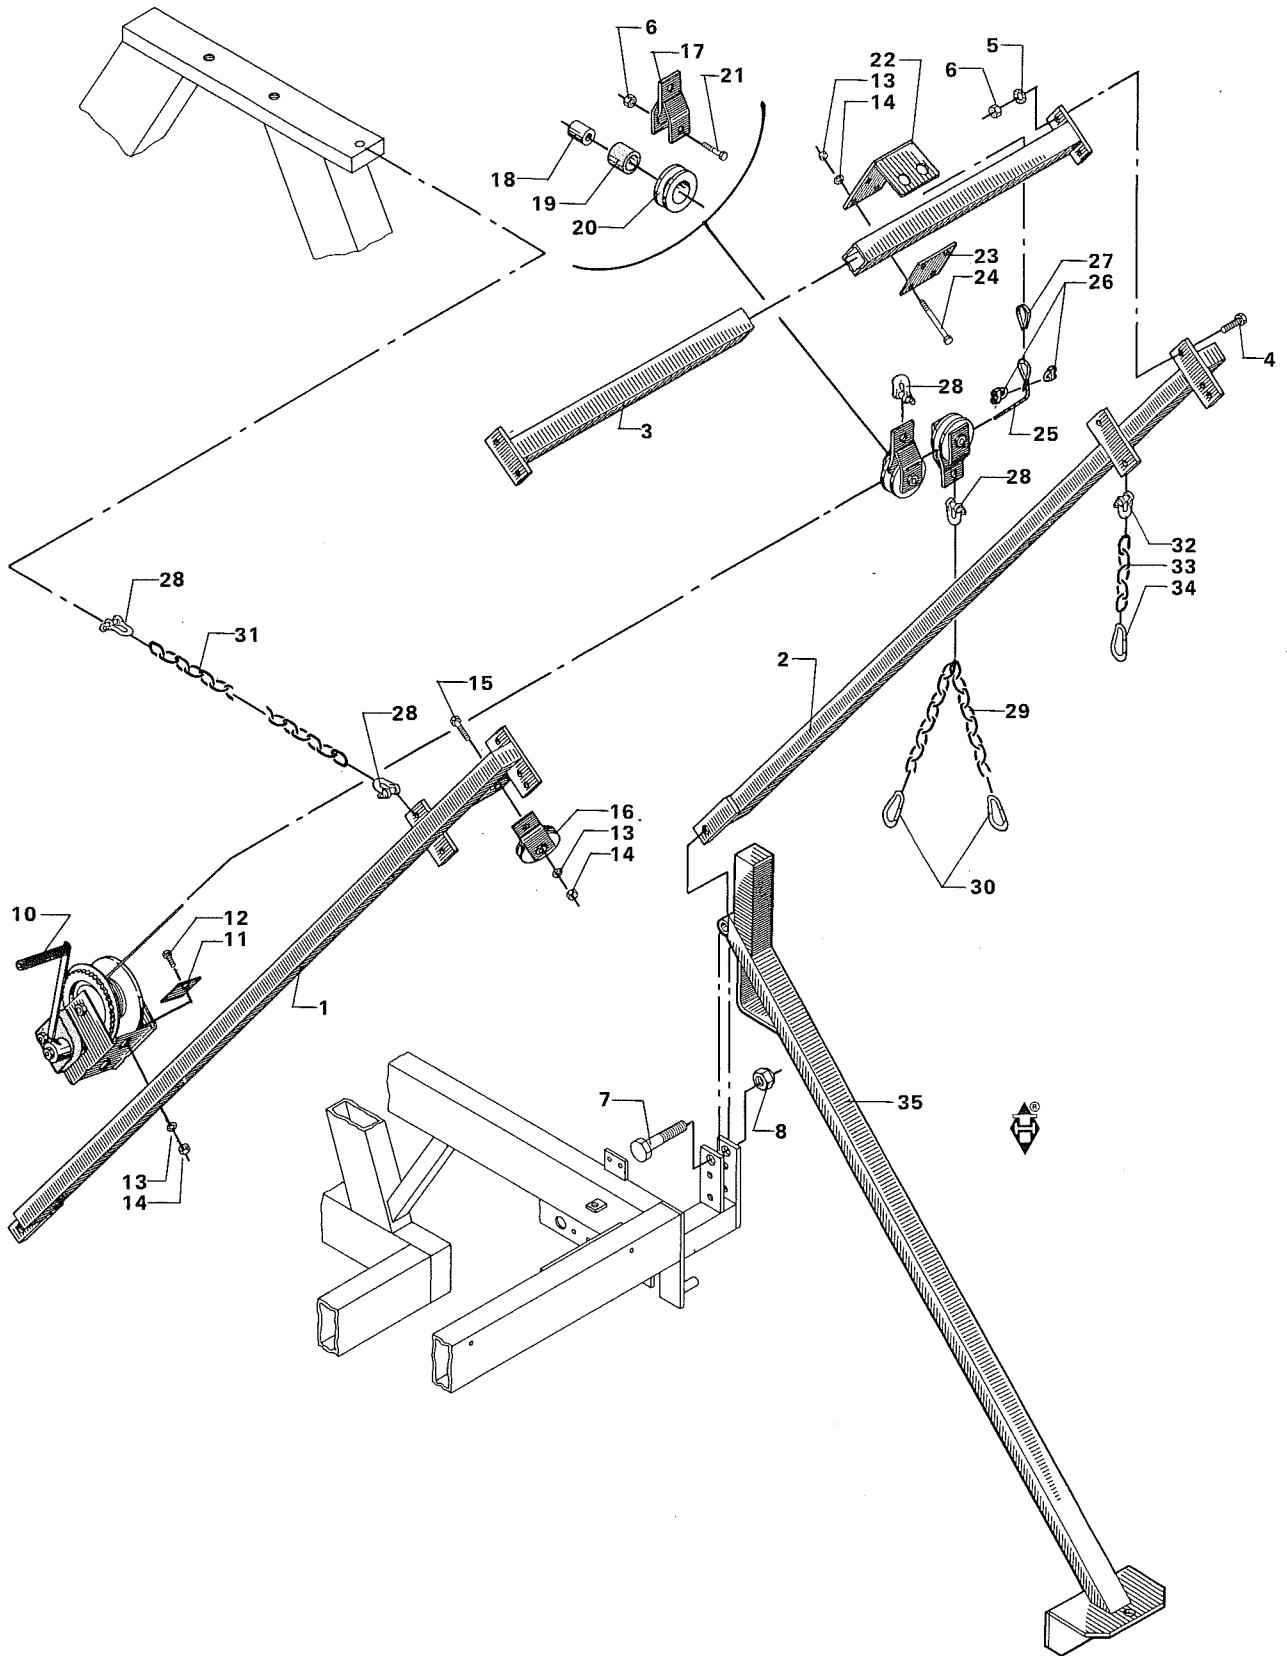

Pos.No.	Part.No	Qty.	Belegelse	Designation	Dimension	Pris
1	23220601	1	ARM	ARM		Kr.
2	23220602	1	ARM	ARM		Kr.
3	23220603	1	OVERLIGGER	GIRDER		Kr.
4	00654030	4	SKRIVER	SCREWS	M 12 x 30	
5	00658212	4	SIKRINGSSKIVER	LOCK WASHERS	Ø 12	
6	00657012	7	MØTRIKKER	NUTS	M 12	
7	00656040	2	SKRIVER	SCREWS	M 20 x 40	
8	00657220	2	SELVLASENDE MØTRIK	SELF-LOCKING NUT	M 20	
9	00505500	1	HEJSESPIL, KOMPLET	HOISTING WINCH, ASSEMBLY	500 kg	Kr.
10	00505505	1	HANDESVING	CRANK		
11	23200628	1	SPENDEPLADE	CLAMP PLATE		Kr.
12	00653030	2	SKRIVER	SCREWS	M 10 x 30	
13	00658210	7	SIKRINGSSKIVER	LOCK WASHERS	Ø 10	
14	00657010	7	MØTRIKKER	NUTS	M 10	
15	00653030	1	BOLT	BOLT	M 10 x 30	
16	00606610	3	WIRERULLER, KOMPLETTE	WIRE ROLLERS, ASSEMBLY		
17	23220605	1	BESLAG FOR WIRERULLE	FITTING FOR WIRE ROLLER		Kr.
18	23210632	1	BØSNING	BUSHING		Kr.
19	23210633	1	NYLONBØSNING	NYLON BUSHING		Kr.
20	23210631	1	RULLE	ROLLER		
21	00654055	1	BOLT	BOLT	M 12 x 55	
22	23220604	1	BESLAG	FITTING		Kr.
23	23210619	1	SPENDEPLADE	CLAMP PLATE		Kr.
24	00652080	4	BOLTE	BOLTS	M 8 x 80	
25	23210626	1	WIRE	WIRE	Ø 6 x 400 mm	Kr.
26	00643103	2	WIRELASE	WIRE LOCKS	3/16"	Kr.
27	00643408	1	KØVS	THIMBLE	Ø mm	Kr.
28	00643208	6	SJÆKLER	SHACKLES	Ø 8	Kr.
29	23210625	1	KÆDE	CHAIN	Ø 7 langeddel x 1100 mm	Kr.
30	00643310	2	KARABINHAGER	SNAP HOOKS	Ø 10	Kr.
31	23210623	1	KÆDE	CHAIN	Ø 7 langeddel x 1960 mm	Kr.
32	00643208	2	SJÆKLER	SHACKLES	Ø 8	Kr.
33	23210624	2	KÆDER	CHAINS	Ø 7 langeddel x 440	Kr.
34	00643310	2	KARABINHAGER	SNAP HOOKS	Ø 10	Kr.
35	23020140	2	STØTTEBEN	SUPPORT LEGS		Kr.
36	23020141	2	NAGLER	SPIKES		Kr.
37	00642106	2	RINGSPLITTER	RING PINS	Ø 6