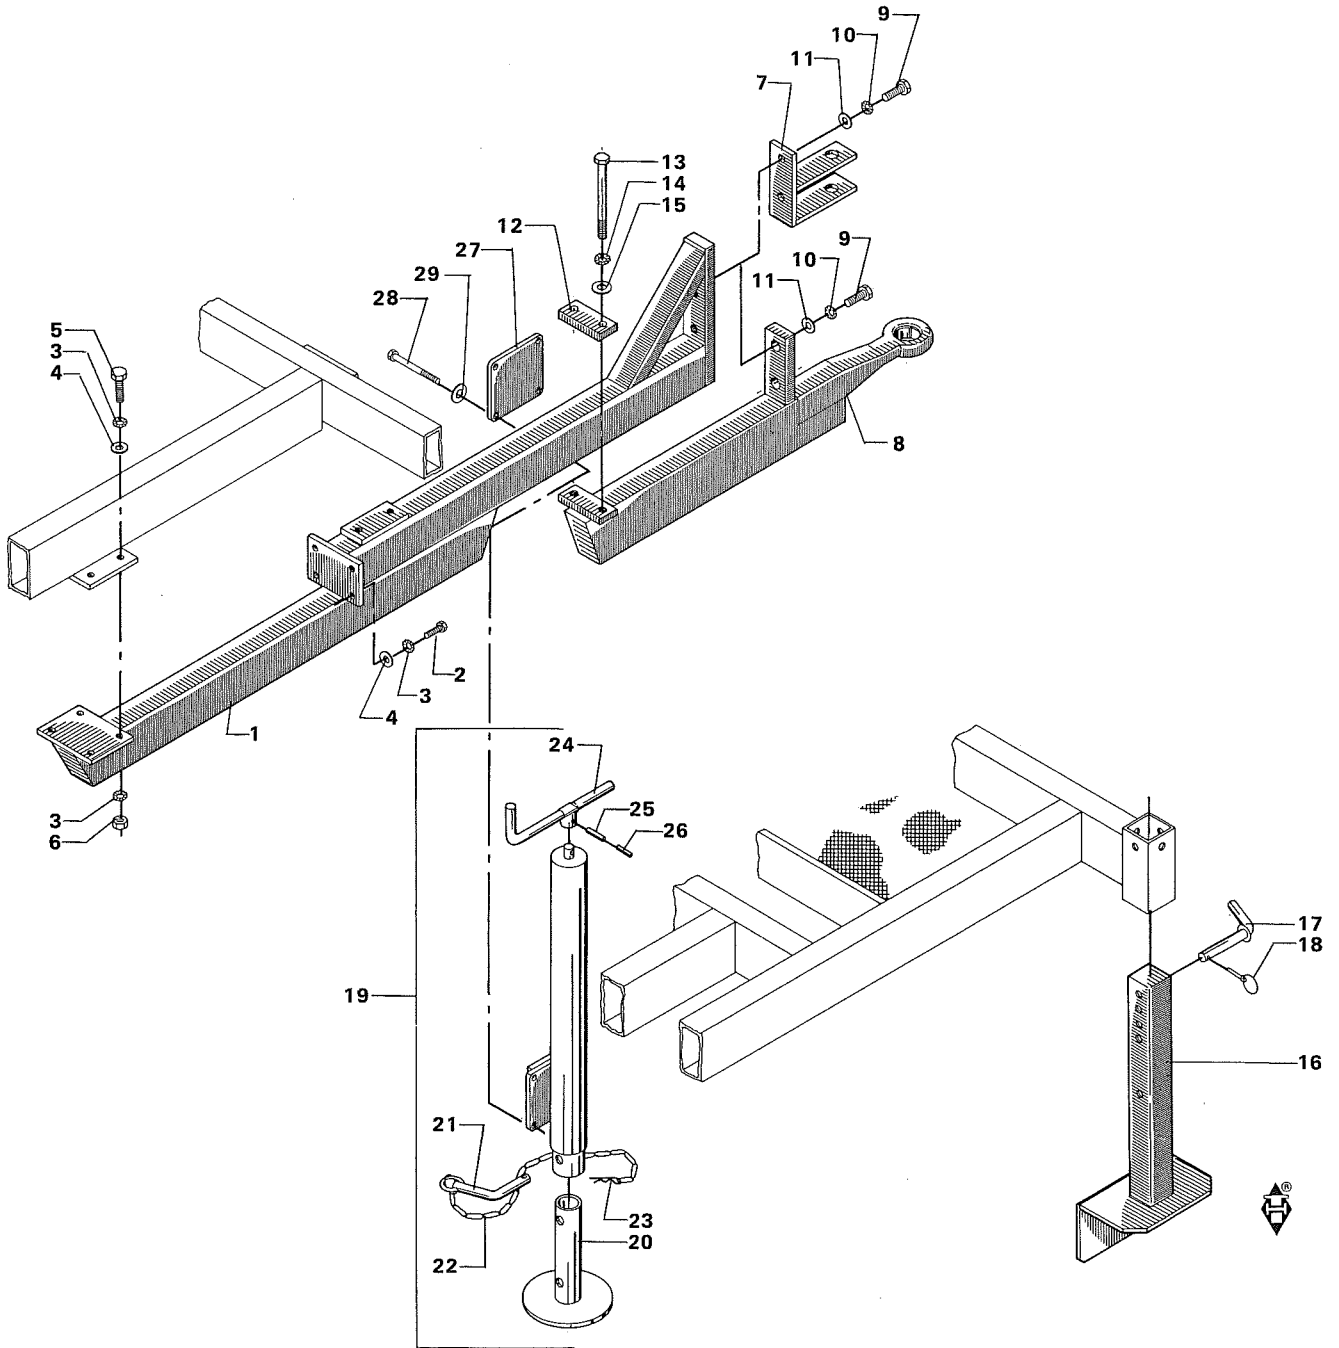

**A
S BORDING
MASKINFABRIK**

BORDING KIRKEBY
7441 BORDING
TLF. 06 - 86 12 88
DANMARK
TELEX 60214

Pos.No.	Part.No.	Qty.	Belegnelse	Designation	Dimension	Pr
1	23020101	1	STJERT <i>09m 900</i>	LASHING		Kr.
2	00654020	4	SKRUER	SCREWS	H 12 x 50	
3	00658212	12	SIKRINGSSKIVER	LOCK WASHERS	Ø 12	
4	00658012	8	SPENDESKIVER	WASHERS	Ø 12	
5	00654035	4	SKRUER	SCREWS	H 12 x 35	
6	00657012	4	MØTRIKKER	NUTS	Ø 12	
7	23020102	1	GAFFELTRÆK <i>09m 910</i>	FORK		Kr.
8	23029001	1	HITCHØJE <i>98 m 250</i>	HITCH		Kr.
9	00656050	2	SKRUER	SCREWS	H 12 x 50	
10	00658220	2	SIKRINGSSKIVER	LOCK WASHERS	Ø 20	
11	00658020	2	SPENDESKIVER	WASHERS	Ø 20	
12	23029005	1	SPENDEBESLAG <i>98 m 250</i>	CLAMP FITTING		I
13	00655120	2	BOLTE	BOLTS	H 16 x 120	
14	00658216	2	SIKRINGSSKIVER	LOCK WASHERS	Ø 16	
15	00658016	2	SPENDESKIVER	WASHERS	Ø 16	
16	23020130	2	STØTTEBEN <i>09m 920</i>	SUPPORT LEGS		Kr.
17	00502216	2	NAGLER	SPIKES	Ø 16	Kr.
18	00642106	2	RINGSPLITTER	RING PING	Ø 6	
19	00827001	1	DONKRAFT, KOMPLET	JACK, ASSEMBLY		Kr.
20		1	FOD	BASE		
21		1	NAGLE	SPIKE		
22		1	KÆDE	CHAIN		
23		1	SPLIT	SPLIT		
24		1	HANDSVING	CRANK		
25		1	RØRSTIFT	PIPE SPLIT		
26		1	RØRSTIFT	PIPE SPLIT		
27		1	SPENDEPLADE	CLAMP PLATE		
28		1	BOLT	BOLT		
29		1	SIKRINGSSKIVE	LOCK WASHER		