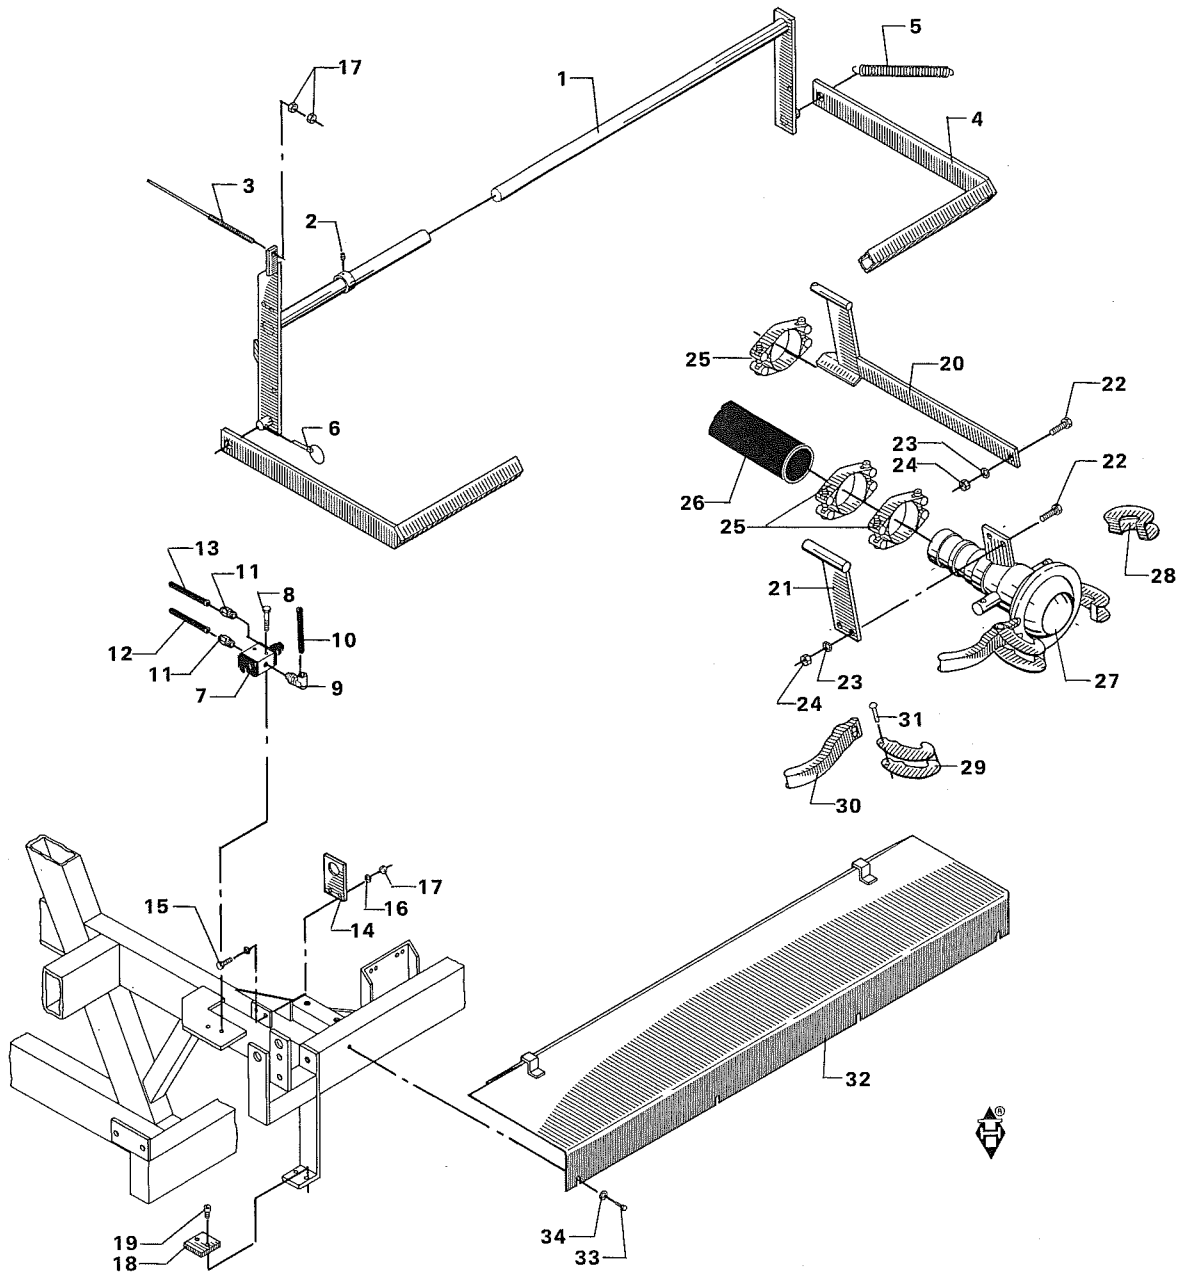

Pos.No.	Part.No.	Qty.	Betegnels	Designation	Dimension	P
1	23023002	1	HOLDER FOR STOPBØJLE 26 cm 410	ATTACHMENT FOR STOP BAR		Kr
2	00652808	2	UNBRAKO PINOLSKRIVER	POINTED ALLEN SCREWS		
3	00502022	1	STOPWIRE	STOP WIRE 14/5 mm		Kr
4	23023001	1	STOPBØJLE 26 cm 400	STOP BAR		Kr
5	00661319	1	FJEDER	SPRING		K
6	00642106	2	RINGSPLITTER	RING PINS	∅ 6	
7	00542108	1	SWITCH VENTIL	SWITCH VALVE	Enots	Kr
8	00651045	2	BOLTE	BOLTS	M 6 x 45	
9	00591701	1	DREJELIG VINKEL	ROTARY ELBOW	∅ 8 x 1/8"	Kr
10	23014606	1	NYLONSLANGE 90 cm 506	NYLON HOSE	∅ 8/6 x 1330 mm	Kr..
11	00593301	2	FØRSKRUNINGER	SCREWED CONNECTIONS	∅ 8 x 1/8"	Kr
12	23014607	1	NYLONSLANGE 90 cm 506	NYLON HOSE	∅ 8/6 x 580 mm	Kr..
13	23014605	1	NYLONSLANGE 90 cm 506	NYLON HOSE	∅ 8/6 x 1140 mm	Kr..
14	23003021	2	BESLAG 26-413	FITTINGS		
15	00652025	4	SKRIVER	SCREWS	M 8 x 25	
16	00658208	4	SIKRINGSSKIVER	LOCK WASHERS	∅ 8	
17	00657008	4	MØTRIKKER	NUTS	M 8	
18	23013031	2	NYLONPLADER 26-442	NYLON PLATES		Kr
19	00651525	4	UNDERSÆNKET SKRIVER	COUNTERSUNK SCREWS		
20	23220608	1	STOPTRKANT, TT-MODEL 75-480	STOP TRIANGLE, TT-MODEL		Kr
21	23026201	1	STOPTRKANT, T-MODEL 68 cm 515	STOP TRIANGLE, T-MODEL		Kr
22	00653035	2	SKRIVER	SCREWS	M 10 x 35	
23	00658210	2	SIKRINGSSKIVER	LOCK WASHERS	∅ 10	
24	00657010	2	MØTRIKKER	NUTS	M 10	
25	00902070	2-3	SPENDEBAND, 70 mm 9 cm 20	CLIPS, 70 mm		Kr
25	00902075	2-3	SPENDEBAND, 75 mm 75	CLIPS, 75 mm		Kr
25	00902085	2-3	SPENDEBAND, 85 mm 85	CLIPS, 85 mm		Kr
26		1	PEM-SLANGE*	PEM-HOSE*		
27	23026270	1	SLANGESTUDS, 70 mm slange 61-355	HOSE CONNECTION, 70 mm hose		Kr.
27	23026275	1	SLANGESTUDS, 75 mm slange 61-360	HOSE CONNECTION, 75 mm hose		Kr.
27	23026282	1	SLANGESTUDS, 82 mm slange 61-365	HOSE CONNECTION, 82 mm hose	61000385	Kr.
28	00921272	1	KORT HAGE 076	SHORT HOOK		
29	00921273	1	LANG HAGE 076	LONG HOOK		
30	00921274	1	HANDTAG 076	HANDLE		
31	00921275	1	NITTE 076	STUD		

*VENLIGST OPGIV LÆNGDE

*PLEASE STATE LENGTH