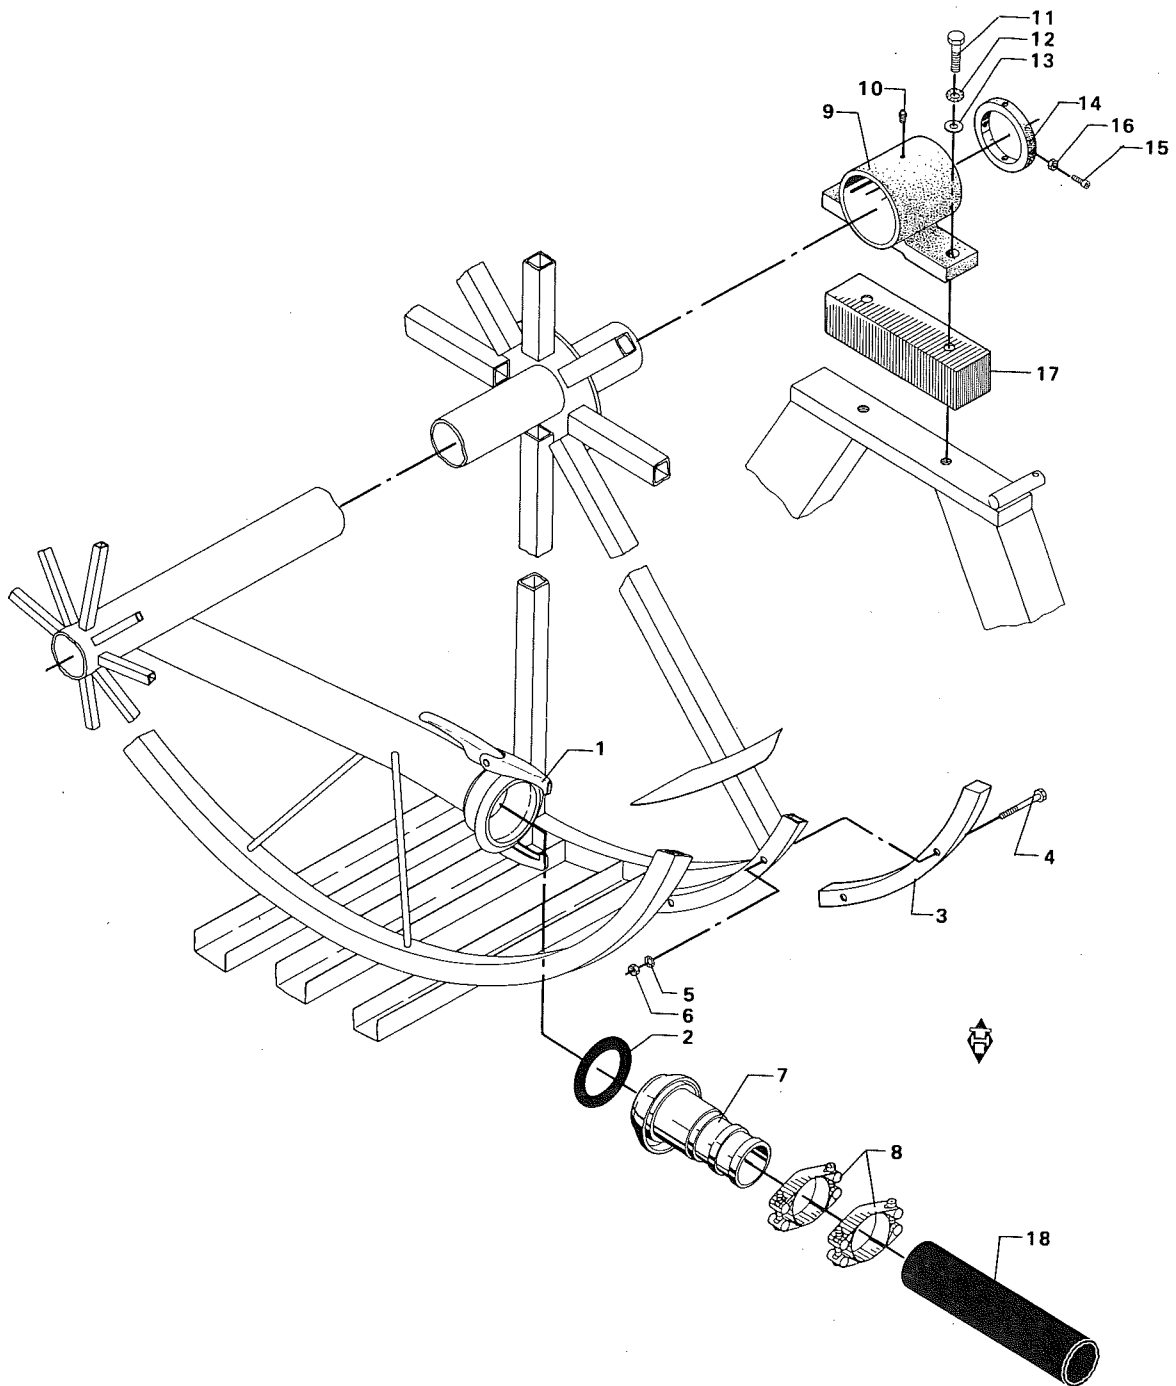

Pos.No.	Part.No.	Qty.	Betegnelsen	Designation	Dimension	Pris
1	00920806		REPERATIONSSÆT FOR KOBLING	REPAIR SET FOR COUPLING	70 mm	
2	00629207	1	O-RING	O-RING	70 mm	
3	23016035	1	STØTTE FOR SLANGE 6-422	SUPPORT FOR HOSE		
4	00653100	2	BOLTE	BOLTS	M 10 x 100	
5	00658210	2	SIKRINGSSKIVER	LOCK WASHERS	∅ 10	
6	00657010	2	MØTRIKKER	NUTS	M 10	
7	23026170	1	SLANGESTUDS, 70 mm slange 61-255	HOSE CONNECTION, 70 mm hose		Kr.
7	23026175	1	SLANGESTUDS, 75 mm slange 61-260	HOSE CONNECTION, 75 mm hose		Kr.
7	23026182	1	SLANGESTUDS, 82 mm slange 61-265	HOSE CONNECTION, 82 mm hose		Kr.
8	00902070	2	SPENDEBAND, 70 mm	CLIPS, 70 mm		Kr.
8	00902075	2	SPENDEBAND, 75 mm	CLIPS, 75 mm		Kr.
8	00902085	2	SPENDEBAND, 85 mm	CLIPS, 85 mm		Kr.
9	23016003	1	HØVEDLEJE UDEN ØRER 6-425	MAIN-BEARING WITHOUT MOUNTINGS		Kr.
10	00645006	1	SMØRENIPPEL	GREASE NIPPLE	M 6	
11	00655045	2	BOLTE	BOLTS	M 6 x 45	
12	00658216	2	SIKRINGSSKIVER	LOCK WASHERS	∅ 16	
13	00658016	2	SPENDESKIVER	WASHERS	∅ 16	
14	23016001	1	STOPRING 6-421	STOP RING		Kr.
15	00652025	4	SKRUER	SCREWS	M 8 x 25	
16	00657008	4	MØTRIKKER	NUTS		
17			(UDGÆT)	(OMITTED)		
18		1	PEN-SLANGE*	PEN-HOSE*		

*LÆNGDE BEDES OPGIVET

*PLEASE STATE LENGTH