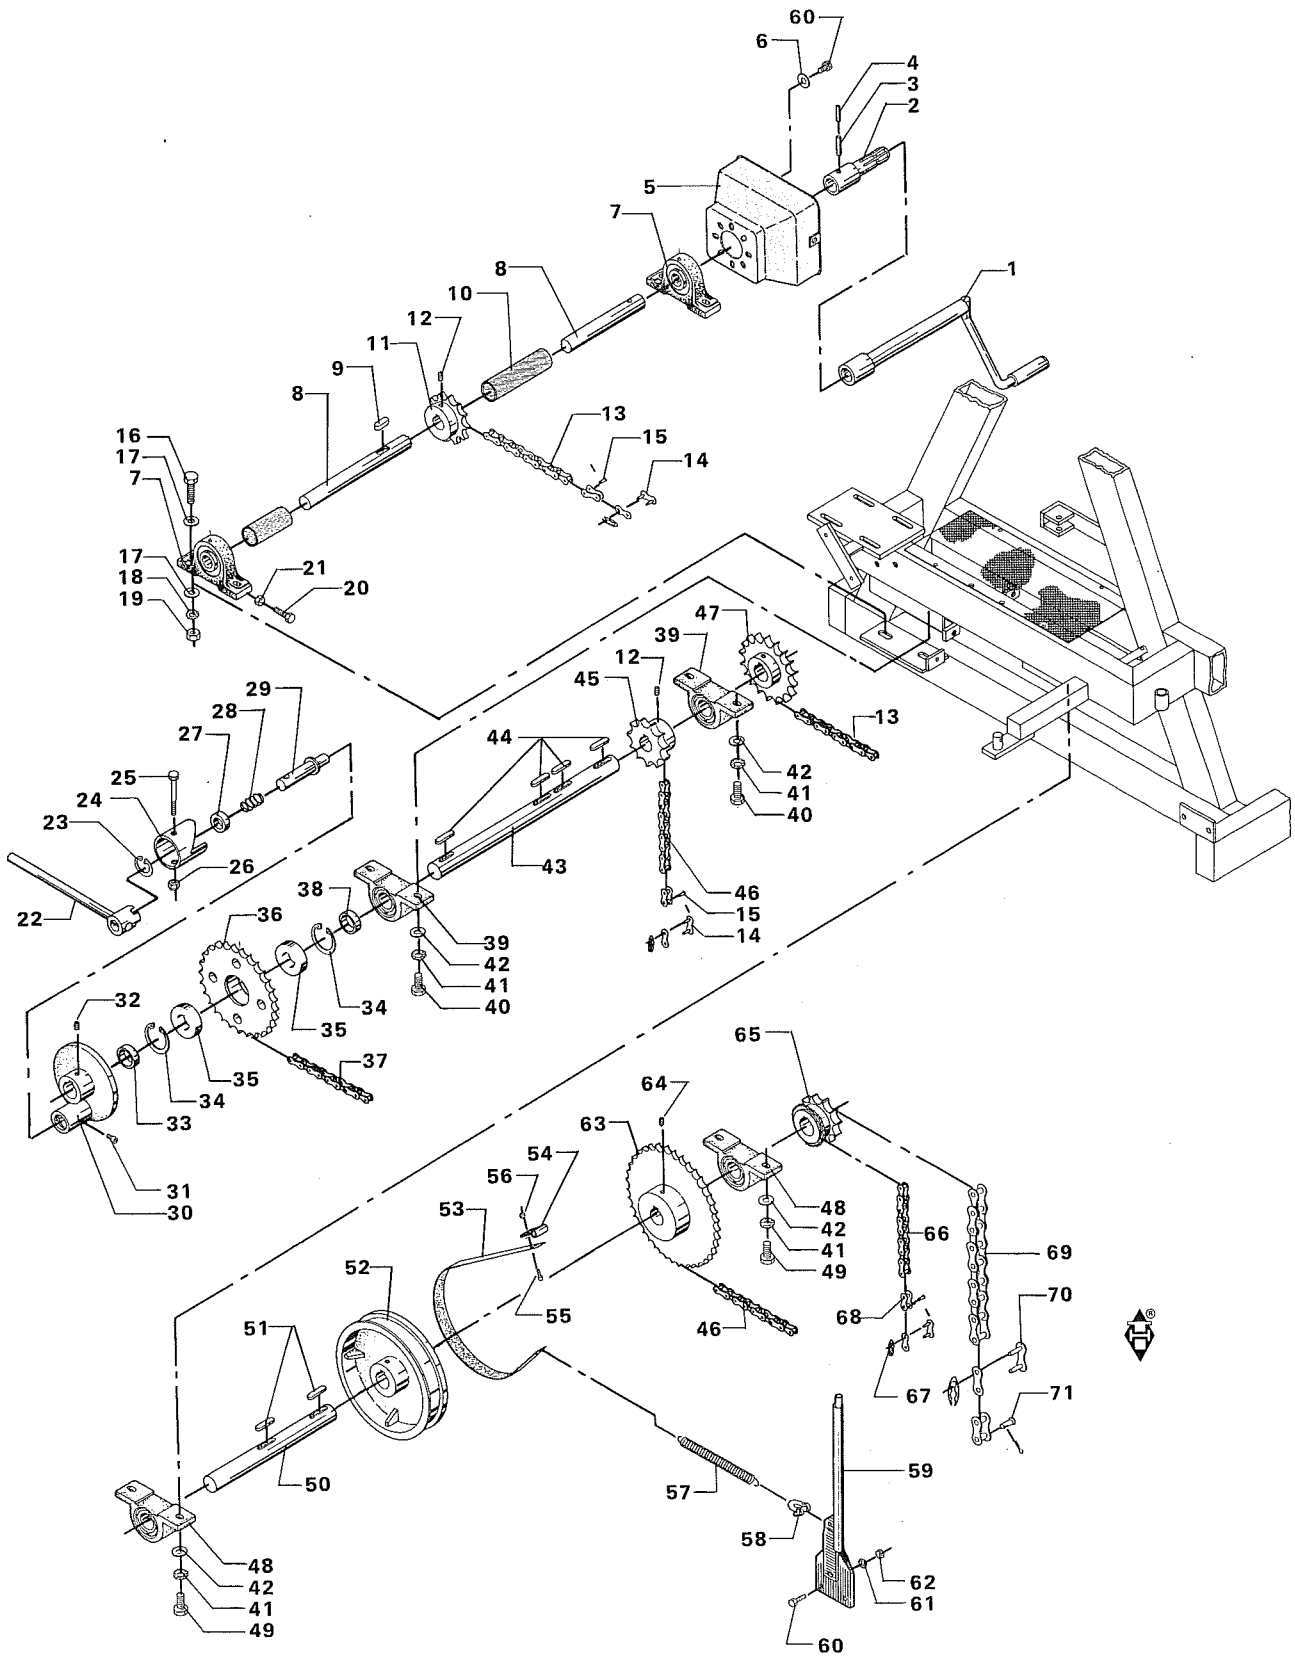

Pos.No.	Part.No.	Qty.	Betegnelse	Designation	Dimension	Pr.
1	23021501	1	HANDESVING 18 mm 4	CRANK		Kr.
2	00501325	1	MANGENOT FOR P.T.O.	SPLINED SHAFT FOR P.T.O.		Kr.
3	00642595	1	RØRSTIFT	PIPE SPLIT		
4	00642575	1	RØRSTIFT	PIPE SPLIT		
5	00501090	1	P.T.O. SKERM	P.T.O. SCREEN		Kr.
6	00658910	2	SKERMSSKIVER	WASHERS	∅ 10	
7	00842030	2	LEJER	BEARINGS	UCP 206	
8	23011505	1	AKSEL FOR P.T.O.	AXLE FOR P.T.O.		Kr.
9	00641735	1	FEDER	KEY	8 x 7 x 35	Kr.
10	23011508	1	BEKRYTTELSESRØR 7 mm 424	PROTECTING TUBE		Kr.
11	23011506	1	KÆDEHJUL 291010	CHAIN WHEEL	3/4" x 7/16" 11 Z ∅ 30	
12	00652808	2	UNBRAKO PINDLSKRUER	POINTED ALLEN SCREWS	M 8 x 8	
13	23011507	1	KÆDE 290508	CHAIN	3/4" x 7/16" 839 mm	
14	00790511	1	LIGE SAMLELED	STRAIGHT JOINT LINK	3/4" x 7/16"	
15	00790512	1	FØRKRØBBET SAMLELED	BENT JOINT LINK	3/4" x 7/16"	
16	00654040	4	SKRUER	SCREWS	M 12 x 40	
17	00658012	8	SPENDESKIVER	WASHERS	∅ 12	
18	00658212	4	SIKRINGSSKIVER	LOCK WASHERS	∅ 12	
19	00657012	4	MØTRIKKER	NUTS	M 12	
20	00652050	1	SETSKRUE	SET SCREW	M 8 x 50	
21	00657008	1	MØTRIK	NUT	M 8	
22	23022005	1	UDRYKKERNØGLE 18 mm 22	DISENGAGING KEY		Kr.
23	00701035	1	LASERING	SNAP RING	∅ 35 indv.	
24	23012029	1	UDRYKKERBØSHING 18 mm 2	DISENGAGING BUSHING		Kr.
25	00652070	1	BOLT	BOLT	M 8 x 70	
26	00657208	1	SELVLÅSENDE MØTRIK	SELF-LOCKING NUT	M 8	
27	23012016	1	STYREBØSHING 18 mm 5	PILOT BUSHING		Kr.
28	00642252	1	FJEDER	SPRING	2,5 x 26 x 53	Kr.
29	23012015	1	KOBLINGSSTAP 18 mm 6	CLUTCH PIN		Kr.
30	23022001	1	KOBLINGSDEL 18 mm 32	CLUTCH PART		Kr.
31	00651910	1	UNBRAKOSKRUE	ALLEN SCREW	M 6 x 10	
32	00653810	1	UNBRAKO PINDLSKRUE	POINTED ALLEN SCREW	M 10 x 10	
33	23012013	1	AFSTANDSRING 18 mm 415	SPACER		Kr.
34	00701068	1	LASERING	SNAP RING	∅ 68 indv.	
35	00845040	2	LEJER	BEARINGS	6008 2RS1	
36	23012018	1	KÆDEHJUL 291062	CHAIN WHEEL	1/2" x 5/16" 65 Z ∅ 22,5	
37	23012023	1	KÆDE 290301	CHAIN	1/2" x 5/16" 1245 mm	
38	23012014	1	AFSTANDSRING	SPACER		Kr.
39	00842040	2	LEJER	BEARINGS	UCP 208	
40	00654540	4	SKRUER	SCREWS	M 14 x 40	
41	00658214	8	SIKRINGSSKIVER	LOCK WASHERS	∅ 14	
42	00658014	8	SPENDESKIVER	WASHERS	∅ 14	
43	23012011	1	MELLEAKSEL 18 mm 417	INTERMEDIATE AXLE		Kr. 1
44	00641845	4	FEDRE	KEYS	12 x 8 x 45	Kr.
45	23011818	1	KÆDEHJUL 2910225	CHAIN WHEEL	3/4" x 7/16" 13 Z ∅ 40	
46	23012021	1	KÆDE 290501	CHAIN	3/4" x 7/16" 74 r.l.	
47	23011817	1	KÆDEHJUL 2910230	CHAIN WHEEL	3/4" x 7/16" 28 Z ∅ 40	
48	00842040	2	LEJER	BEARINGS	UCP 208	
49	00654535	2	SKRUER	SCREWS	M 14 x 35	
50	23012010	1	HØVEDAKSEL 18 mm 416	MAIN AXLE		Kr. 1
51	00641840	2	FEDRE	KEYS	12 x 8 x 40	Kr.
52	23012026	1	BREMSETRØMLE 18 mm 492	BRAKE DRUM		Kr. 3