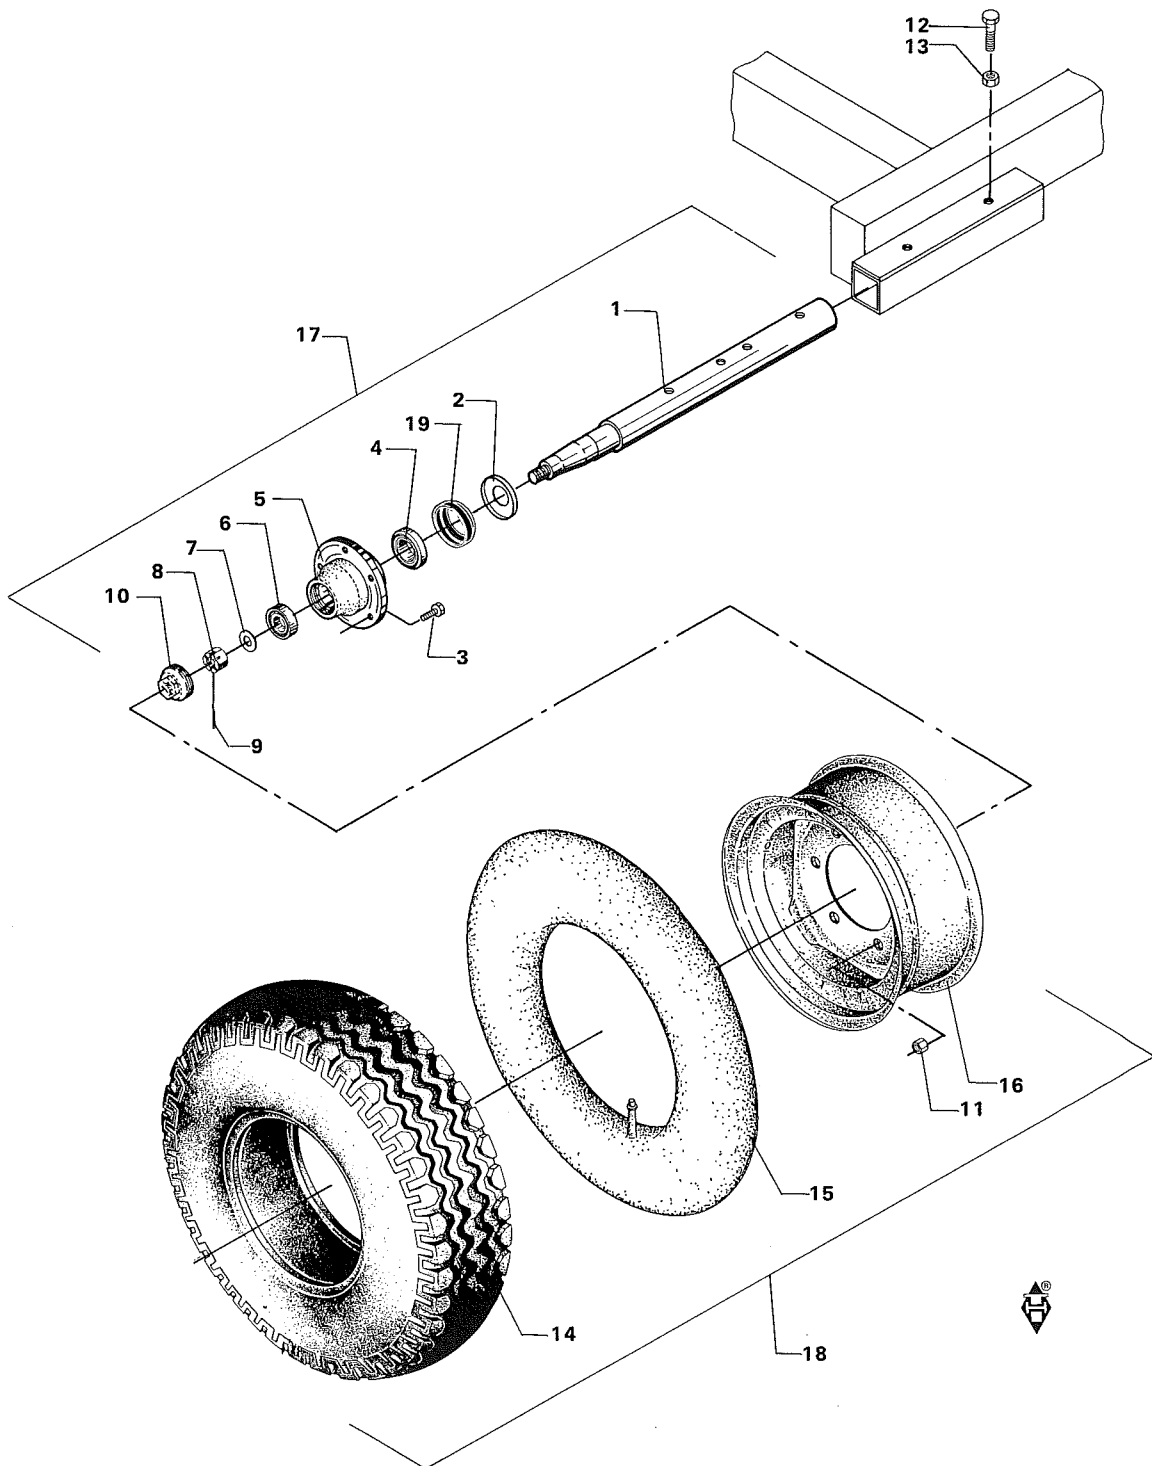

**A
S BORDING
MASKINFABRIK**

BORDING KIRKEBY
7441 BORDING
TLF. 06 - 86 12 88
DANMARK
TELEX 60214

Pos.No.	Part.No.	Qty.	Belegnelse	Designation	Dimension	Pr
1	23020101	1	STJERT <i>09m 900</i>	LASHING		Kr.
2	00654020	4	SKRUER	SCREWS	H 12 x 50	
3	00658212	12	SIKRINGSSKIVER	LOCK WASHERS	Ø 12	
4	00658012	8	SPENDESKIVER	WASHERS	Ø 12	
5	00654035	4	SKRUER	SCREWS	H 12 x 35	
6	00657012	4	MØTRIKKER	NUTS	Ø 12	
7	23020102	1	GAFFELTRÆK <i>09m 910</i>	FORK		Kr.
8	23029001	1	HITCHØJE <i>98 m 250</i>	HITCH		Kr.
9	00656050	2	SKRUER	SCREWS	H 12 x 50	
10	00658220	2	SIKRINGSSKIVER	LOCK WASHERS	Ø 20	
11	00658020	2	SPENDESKIVER	WASHERS	Ø 20	
12	23029005	1	SPENDEBESLAG <i>98 m 250</i>	CLAMP FITTING		I
13	00655120	2	BOLTE	BOLTS	H 16 x 120	
14	00658216	2	SIKRINGSSKIVER	LOCK WASHERS	Ø 16	
15	00658016	2	SPENDESKIVER	WASHERS	Ø 16	
16	23020130	2	STØTTEBEN <i>09m 920</i>	SUPPORT LEGS		Kr.
17	00502216	2	NAGLER	SPIKES	Ø 16	Kr.
18	00642106	2	RINGSPLITTER	RING PING	Ø 6	
19	00827001	1	DONKRAFT, KOMPLET	JACK, ASSEMBLY		Kr.
20		1	FOD	BASE		
21		1	NAGLE	SPIKE		
22		1	KÆDE	CHAIN		
23		1	SPLIT	SPLIT		
24		1	HANDSVING	CRANK		
25		1	RØRSTIFT	PIPE SPLIT		
26		1	RØRSTIFT	PIPE SPLIT		
27		1	SPENDEPLADE	CLAMP PLATE		
28		1	BOLT	BOLT		
29		1	SIKRINGSSKIVE	LOCK WASHER		