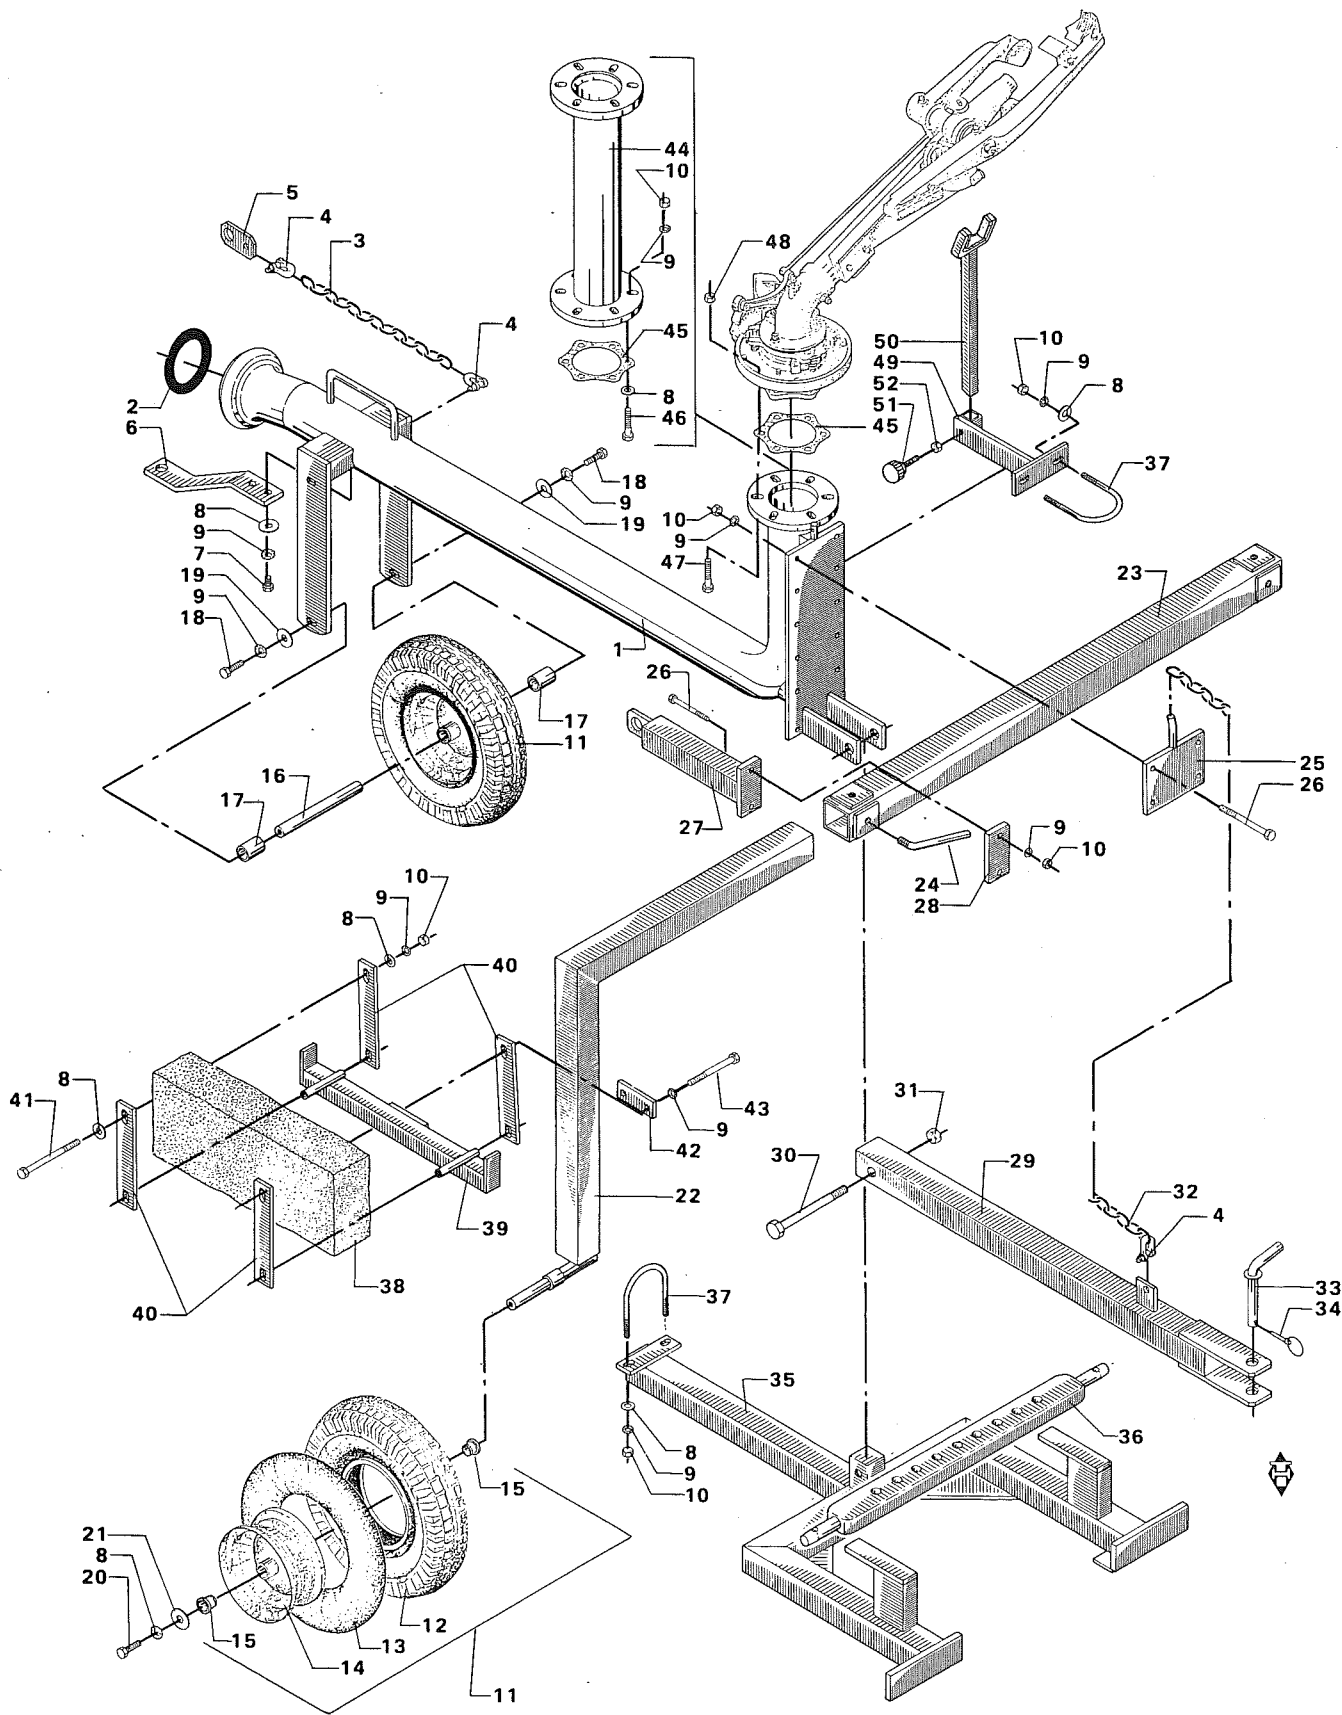

Pos.No.	Part.No.	Qty.	Betegnelse	Designation	Dimension	Pris
1	23027001	1	CENTERRØR	CENTRE PIPE		Kr. 1.28
2	00629309	1	O-RING	O-RING	69 mm Bauer	
3	23017035	2	KÆDER FOR UDTRÆK	CHAINS FOR PULL-OUT	ø 7 langedet x 500	Kr. 2
4	00643208	5	SJÆKLER	SHACKLES	ø 8	Kr.
5	23017033	2	BELSG FOR TRÆKKEDER	FITTINGS FOR TRACTION CHAINS		Kr. 1
6	23017037	1	TRANSPORTBESLAG	TRANSPORT FITTING		Kr. 4
7	00653020	2	SKRVER	SCREWS	M 10 x 20	
8	00658010	26	SPANDESKIVER	WASHERS	ø 10	
9	00658210	32	SIKRINGSSKIVER	LOCK WASHERS	ø 10	
10	00657010	26	MØTRIKKER	NUTS	M 10	
11	00830400	3	HJUL, KOMPLETTE	WHEELS, ASSEMBLY	66 16 400 x 8" 1/2 lag	
12	00830406	3	DEK	TYRES	400 x 8" 1/2 lag	
13	00830404	3	SLANGER	INNER TUBES	400 x 8"	
14	00830402	3	FÆLGE	RIMS	66 16	
15	00830408	6	NYLONBØSNINGER	NYLON BUSHINGS		Kr.
16	23017030	1	AKSEL	AXLE		Kr. 7
17	23017031	2	AFSTANDSRØR	DISTANCE PIPE		Kr. 1
18	00653030	2	SÆTSKRVER	SET SCREWS	M 10 x 30	
19	00658310	2	SKERMSKIVER	WASHERS	ø 10	
20	00653016	2	SÆTSKRVER	SET SCREWS	M 10 x 16	
21	00658310	2	SPECIELLE SKIVER	SPECIAL WASHERS	ø 10	
22	23027101	2	BEN, KORTE	LEGS, SHORT		Kr. 35
22	23027201	2	BEN, LANGE	LEGS, LONG		Kr. 41
23	23027005	1	OVERLIGGER	GIRDER		Kr. 25
24	00654312	4	VINGEBOLT	WING BOLT		Kr. 1
25	23017032	1	SPENDEPLADE	CLAMP PLATES		Kr. 1
26	00653100	8	BOLTE	BOLTS	M 10 x 100	
27	23220609	2	LØFTEAG	LIFTING YOKES		Kr. 1
28	23210644	2	SPENDEBESLAG	CLAMP FITTINGS		Kr.
29	23027007	1	STJERT	LASHING		Kr. 21
30	00655100	1	BOLT	BOLT	M 16 x 100	
31	00657216	1	SELVLASENDE MØTRIK	SELF-LOCKING NUT	M 16	
32	23017036	1	KÆDE	CHAIN	ø 7 langedet x 770	Kr. 1
33	00502216	1	NAGLE	SPIKE	ø 20	Kr. 1
34	00642108	1	RINGSPLIT	RING PIN		
35	23027301	1	VÆGTOVERFØRINGSTRÆK	WEIGHT TRANSMISSION PULL		Kr. 51
36	00509850	1	HULBOM	TOOLBAR		Kr. 41
37	00649610	2	RØRBJLER	PIPE HOLDERS		Kr. 1
38	00509900	2	VÆGTKLØDSE	WEIGHT BLOCKS		
39	23027401	2	BESLAG FOR VÆGTKLØDSE	FITTINGS FOR WEIGHT BLOCKS		Kr. 1
40		8	SPENDEBESLAG	CLAMP FITTINGS		
41	00653080	8	BOLTE	BOLTS	M 10 x 80	
42	23007405	2	SPENDEBESLAG	CLAMP FITTINGS		Kr.
43	00653130	4	BOLTE	BOLTS	M 10 x 130	
44	23027202	1	FØRLÆNGERRØR	EXTENSION PIPE	1/2 m: Kr. 350.00	1 m: Kr. 5
45	00631609	2	PAKNINGER	GASKETS		Kr. 1
46	00653070	6	SKRVER	SCREWS	M 10 x 30	
47	00941161	6	BOLTE	BOLTS		
48	00657010	6	MØTRIKKER	NUTS		
49	23220606	1	BESLAG	FITTING		
50	23220607	1	HOLDER FOR KANON	FIXTURE FOR RAIN GUN		
51	00681008	1	BAKALITSKRVE	BAKALITE SCREW	M 8	
52	00657008	1	MØTRIK	NUT	M 8