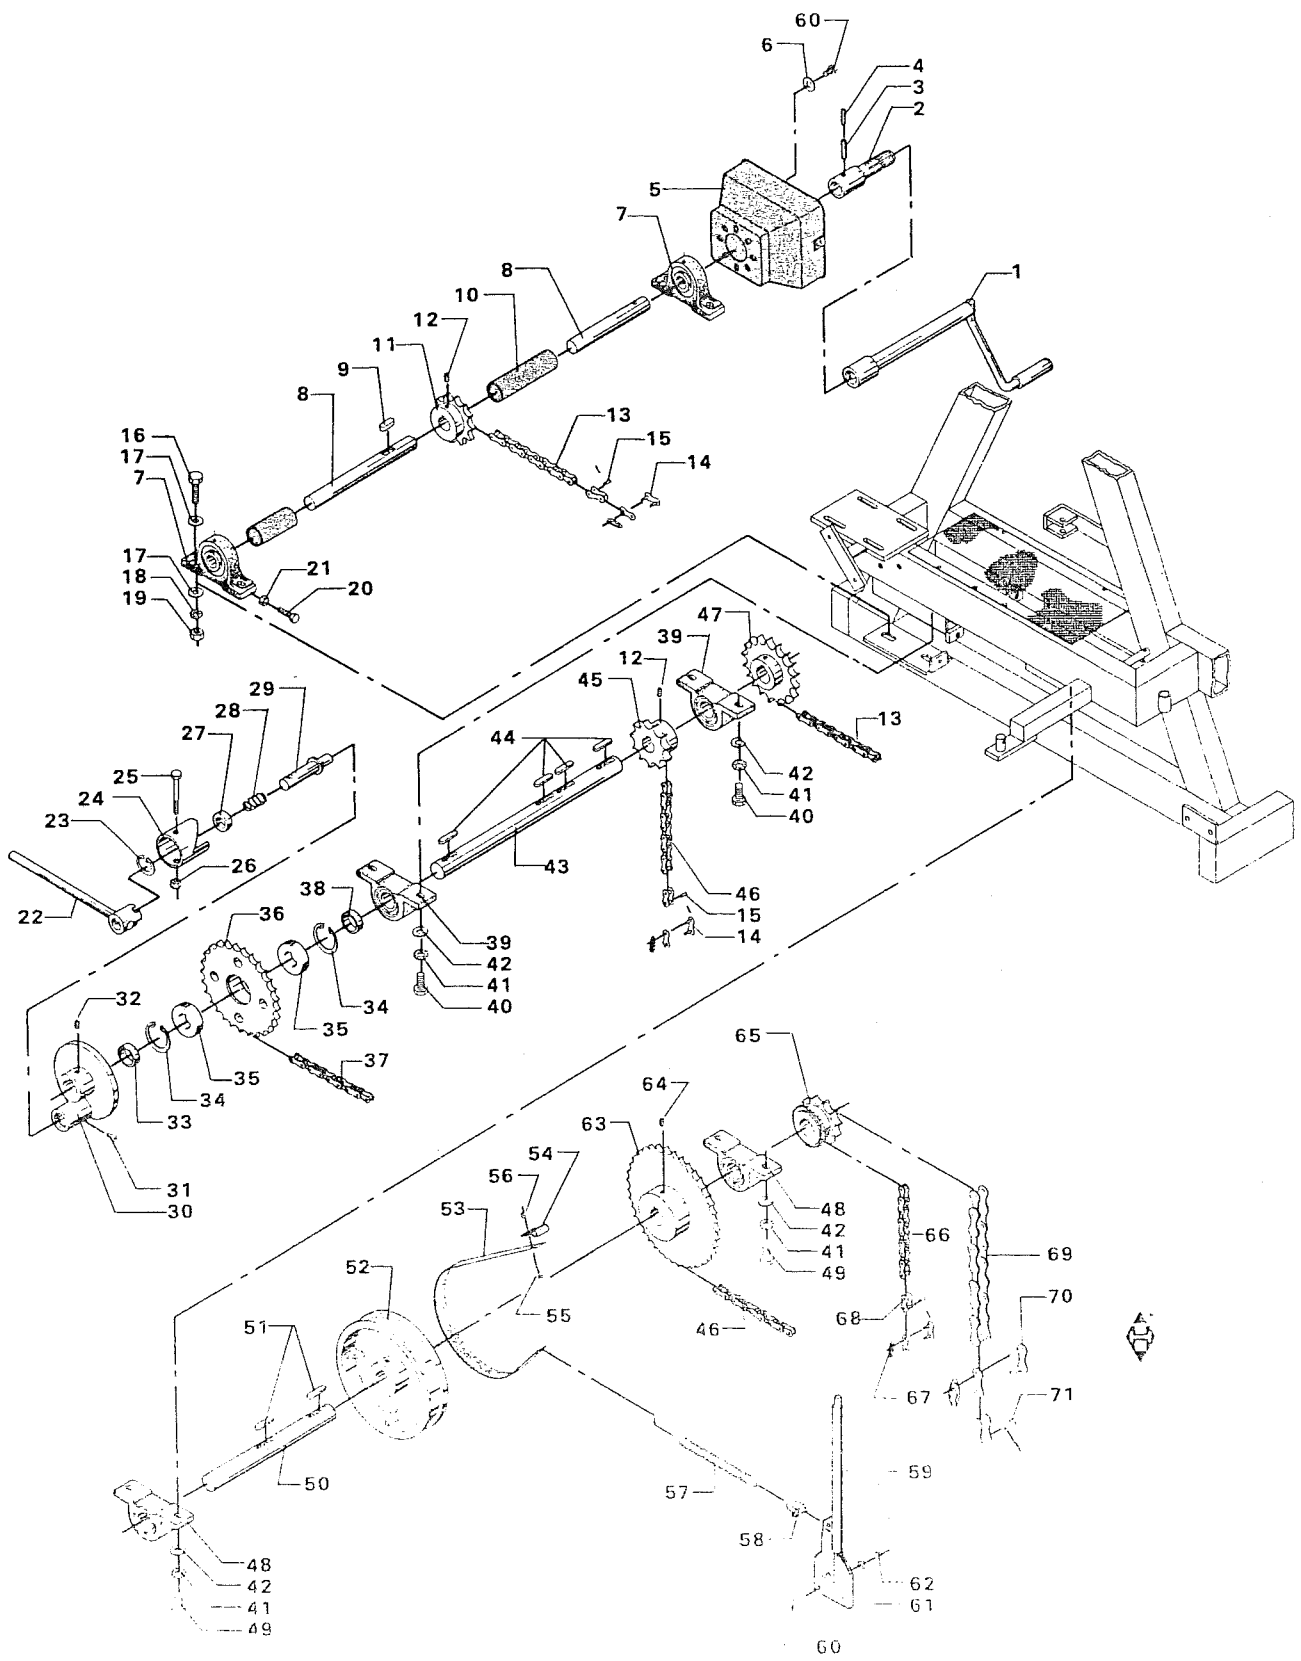

Pos.No.	Part.No.	Qty.	Belegelse	Designation	Dimension	Pr.
53	00504015	1	BREMSEBAND 18 m 469	BRAKE BAND		120,- Kr.
54	23021804	1	BESLAG FOR BREMSEBAND	FITTING FOR BRAKE BAND		Kr.
55	00652916	1	UNBRAKO SKRUE	ALLEN SCREW	M 8 x 16	
56	00657008	1	MØTRIK	NUT	M 8	
57	00661318	1	FJEDER	SPRING	3 x 18 x 180	Kr.
58	00643206	1	SJÆKKEL	SHACKLE	Ø 6	
59	00504010	1	HANDBREMSE	HAND BRAKE		Kr.
60	00653020	2	SKRUER	SCREWS	M 10 x 20	
61	00658210	2	SIKRINGSSKIVER	LOCK WASHERS	Ø 10	
62	00657010	2	MØTRIKKER	NUTS	M 10	
63	23012017	1	KÆDEHJUL 79629	CHAIN WHEEL	3/4" x 7/16" 45 Z Ø 40	
64	00653820	1	UNBRAKO PINOLSKRUE	POINTED ALLEN SCREW	M 10 x 20	
65	23021803	1	KÆDEHJUL 796021	CHAIN WHEEL		
66	23012022	1	KÆDE 790301	CHAIN	1/2" x 5/16" 150 r1.	
67	00790311	1	LIGE SAMLELED	STRAIGHT JOINT LINK	1/2" x 5/16"	
68	00790312	1	FORKRØBBET SAMLELED	BENT JOINT LINK	1/2" x 5/16"	
69	23012020	1	HOVEDKÆDE 790601	MAIN CHAIN	1" x 17 mm 5000 mm	
70	00790611	1	LIGE SAMLELED	STRAIGHT JOINT LINK	1" x 17 mm	
71	00790612	1	FORKRØBBET SAMLELED	BENT JOINT LINK	1" x 17 mm