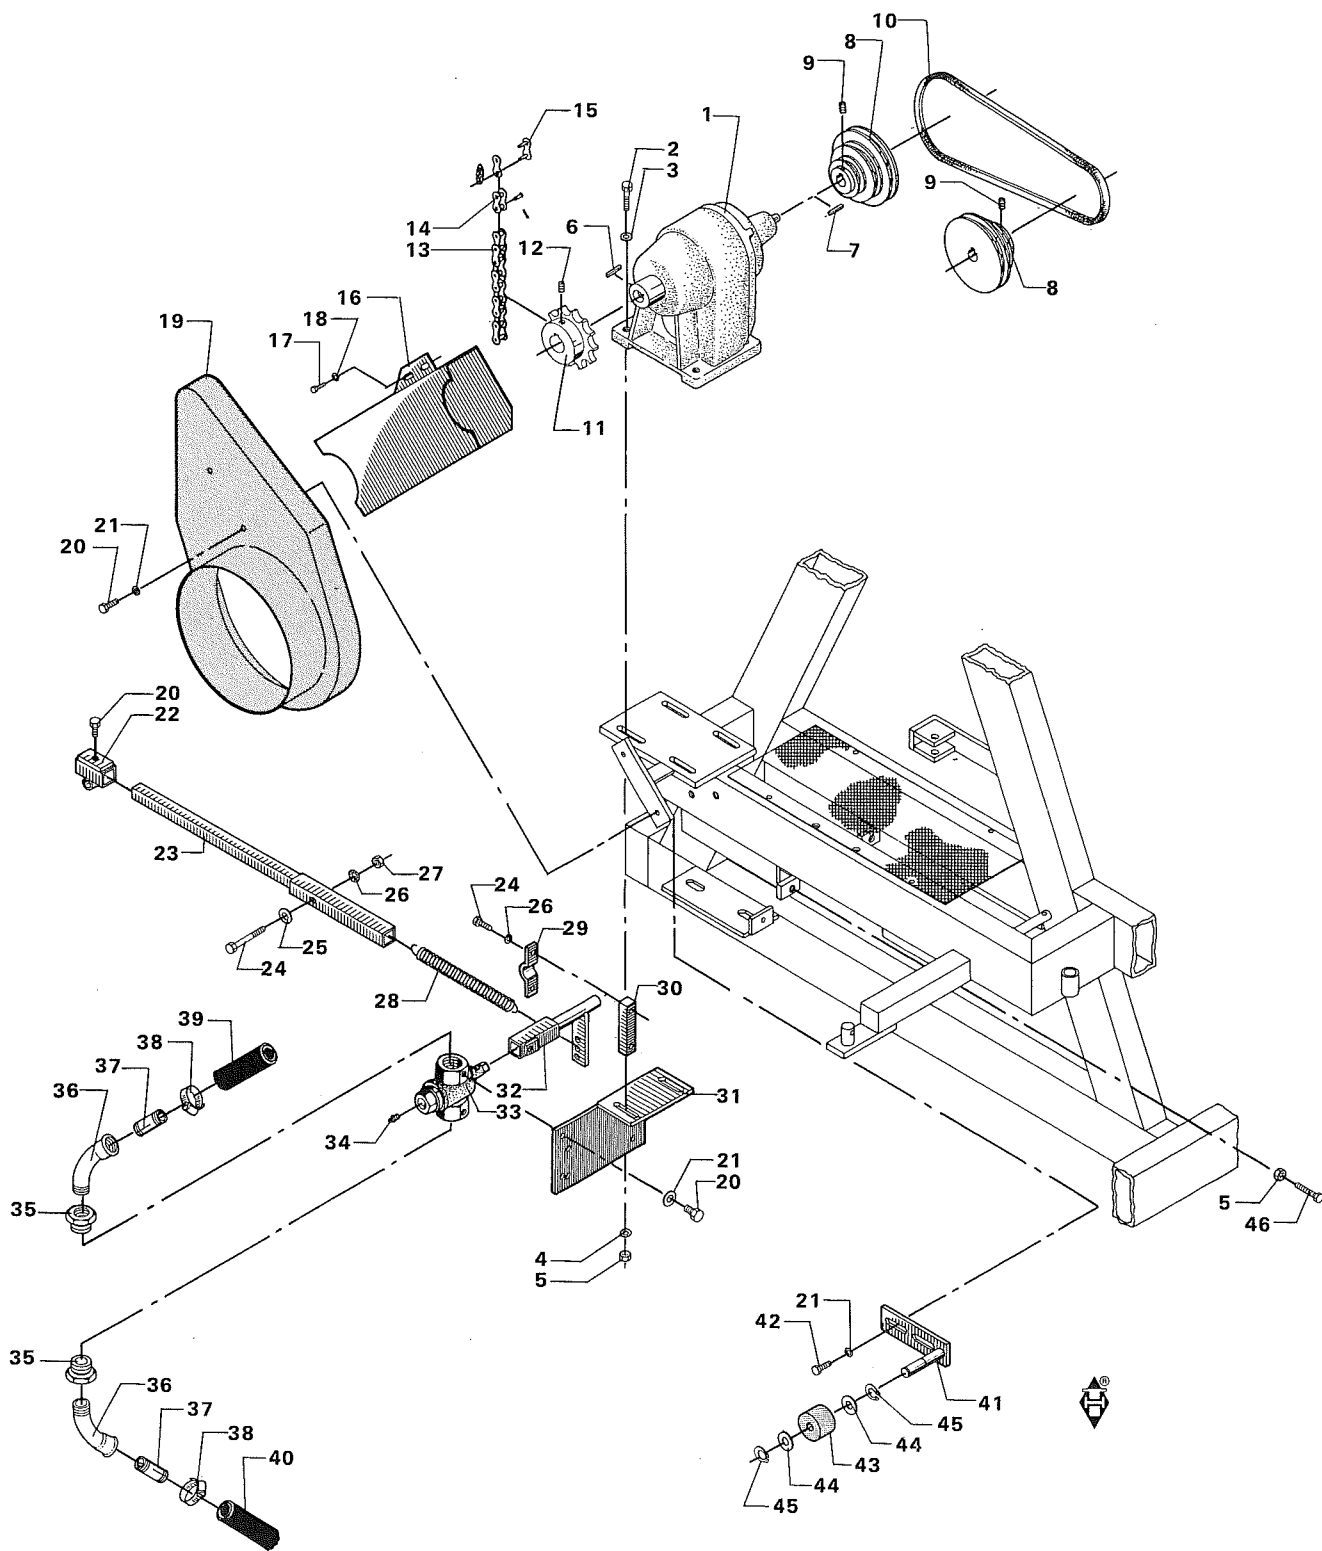

Pos.No.	Part.No.	Qty.	Betegnelse	Designation	Dimension	Pris
1	00821131	1	REDUKTIONSGEAR, KOMPLET	REDUCTION GEAR, ASSEMBLY	SK 11 W 1:53,7	Kr. 1
2	00653040	4	SKRUER	SCREWS	M 10 x 40	
3	00658010	4	SPENDESKIVER	WASHERS	Ø 10	
4	00658210	4	SIKRINGSSKIVER	LOCK WASHERS	Ø 10	
5	00657010	4	MØTRIKKER	NUTS	M 10	
6	00641845	1	FEDER	KEY	12 x 8 x 45	K
7	00641525	1	FEDER	KEY	5 x 5 x 25	K
8	00803123	2	TRAPPESKIVER	TRIPPLE PULLEYS		Kr.
9	00650825	2	UNBRAKO PINOLSKRUE	POINTED ALLEN SCREWS	M 5 x 25	
10	00800044	1	KILEREM	V-BELT	Z 44	Kr.
11	23012019	1	KEDENJUL <i>28-13</i>	CHAIN WHEEL	1/2" x 5/16" 15 Z #25	
12	00652816	1	UNBRAKO PINOLSKRUE	POINTED ALLEN SCREW	M 8 x 16	
13	23012023	1	KÆDE	CHAIN	1/2" x 5/16" 1245 mm 98 r1.	
14	00790512	1	FØRKRØBBET SAMLELED	BENT JOINT LINK	1/2" x 5/16"	
15	00790511	1	LIGE SAMLELED	STRAIGHT JOINT LINK	1/2" x 5/16"	
16	23022006	1	SKÆRM <i>9 mm x 40</i>	SCREEN		
17	00650012	2	SELVSKÆRENDE SKRUER	SELF-THREADING SCREWS	M 5 x 12	
18	00658005	2	SPENDESKIVER	WASHERS	Ø 5	
19	00505023	1	SKÆRM	SCREEN		
20	00652016	3	SKRUER	SCREWS	M 8 x 16	
21	00658008	4	SPENDESKIVER	WASHERS	Ø 8	
22	23022703	1	BESLAG <i>28 mm x 50</i>	FITTING		Kr.
23	23022702	1	STANG TIL HASTIGHEDSUDLIGNER <i>28 mm x 40</i>	ROD TO SPEED EQUALIZER <i>440</i>		Kr.
24	00651035	1	BOLT	BOLT	M 6 x 35	
25	00658006	1	SPENDESKIVE	WASHER	Ø 6	
26	00658206	3	SIKRINGSSKIVER	LOCK WASHERS	Ø 6	
27	00657006	1	MØTRIK	NUTS	M 6	
28	00661318	1	FJEDER	SPRING	3 x 18 x 180	Kr.
29	23012705	1	BÅJLE <i>28-433</i>	STRAP		
30	23012715	1	AFSTANDSKLODS FOR BÅJLE <i>28-434</i>	SPACER BLOCK FOR STRAP		
31	23022704	1	KONSOL FOR FEDTHANE <i>28-460</i>	CONSOLE FOR GREASE VALVE		
32	23022701	1	REGULERINGSBESLAG <i>28-450</i>	REGULATION FITTING		Kr.
33	23012717	1	FEDTHANE <i>57-3-8</i>	GREASE VALVE	1"	Kr.
34	00645006	1	SMØRENIPPEL	GREASE NIPPLE	M 6	
35	00585286	2	NIPPELMUFFER	FLUSH BUSHINGS	1" x 3/4"	
36	00582206	2	BØJNINGER	ELBOWS	3/4" 45 G M/N	
37	23012713	2	RØRSTUDSER <i>41-127</i>	PIPE STUDS		Kr.
38	00904026	2	SPENDEBAND	CLIPS	38/26	
39	23012718	1	SLANGE <i>9-5111</i>	HOSE	1" sort spuleslange x 530 mm	
40	23012719	1	SLANGE <i>9-5111</i>	HOSE	1" sort spuleslange x 960 mm	
41	23022003	1	KEDESTRAMMER <i>18-430</i>	CHAIN TIGHTENER		Kr.
42	00652070	2	BOLTE	BOLTS	M 8 x 70	
43	23012031	1	NYLONRULLE <i>18-417</i>	NYLON ROLLER		
44	00658016	2	SKIVER	WASHERS	Ø 16	
45	00700016	2	LASERINGE	SNAP RINGS	Ø 16	
46	00653040	1	SETSKRUE	SET SCREW	M 10 x 40