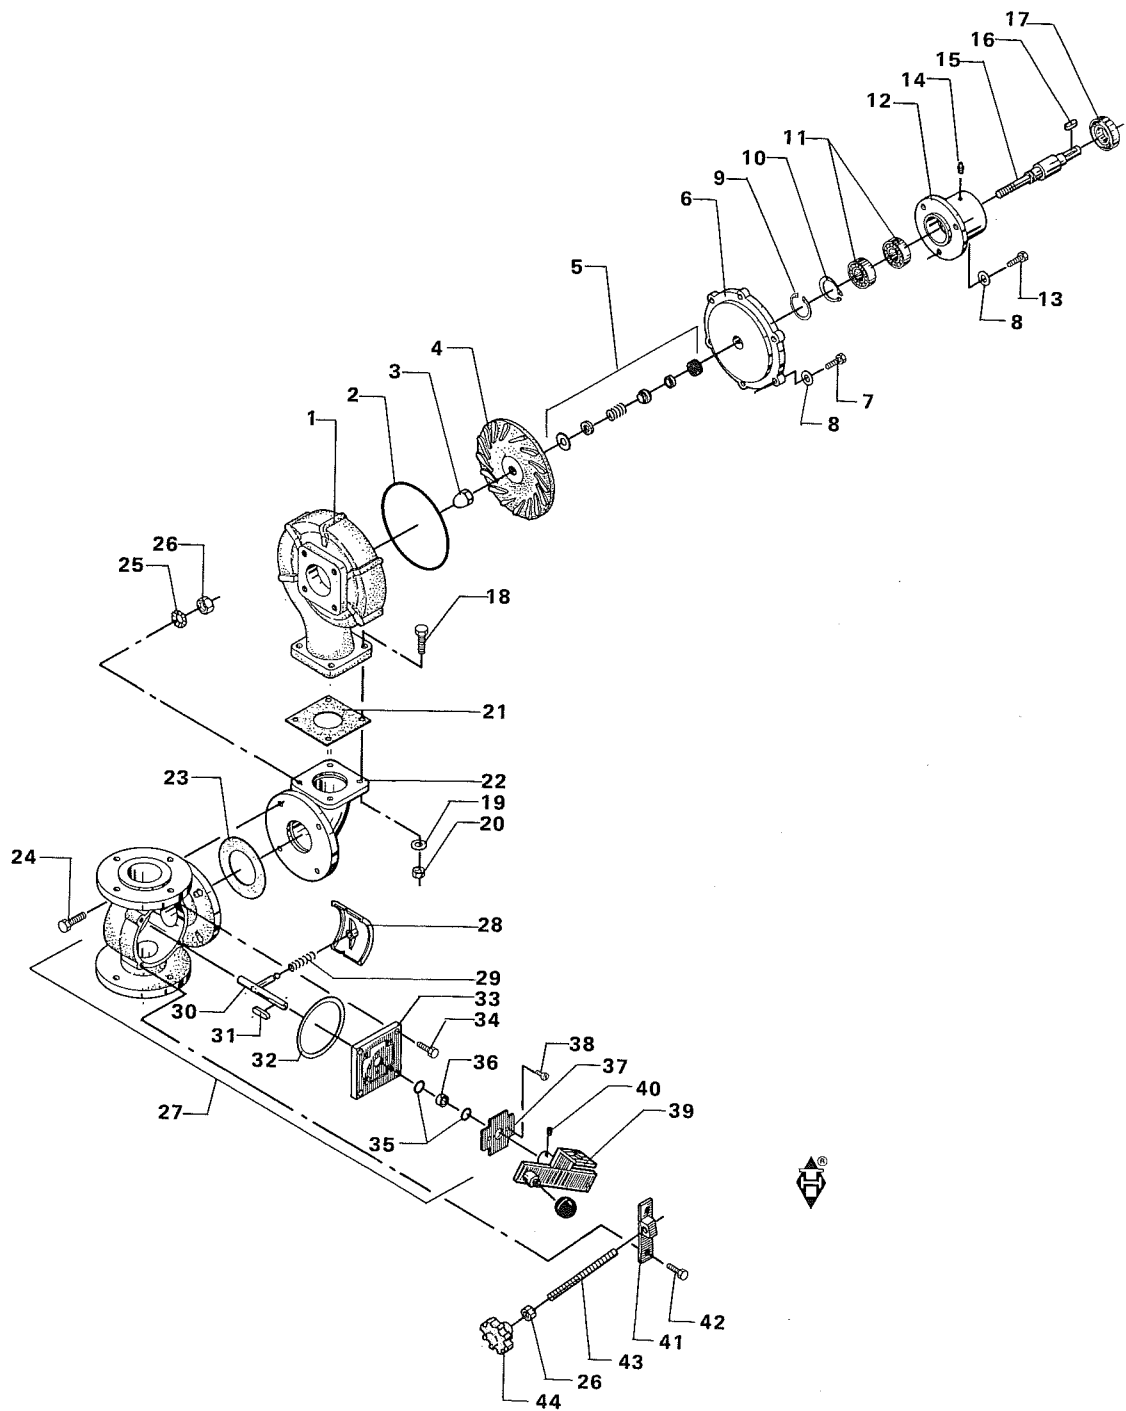

G

KÆDEKANS 172,2

691,62

2.07

*VENLIGST OPGIV LÆNGDE

*PLEASE STATE LENGTH

Pos.No.	Part.No.	Qty.	Betegnelse	Designation	Dimension	Pr.
1	00500002	1	TURBINEHUS	TURBINE CASING		Kr. 1
2	00622148	1	O-RING	O-RING	148,8 x 3,53	Kr.
3	00657312	1	KONTRAMØTRIK	LOCK NUT	M 12	Kr.
4	00500008	1	SKOVLHJUL	RUNNER		Kr.
5	00630013	1	ROTERENDE AKSELTÆTNING, KOMPLET	MECHANICAL SEAL, ASSEMBLY	AV 15-12/14	Kr.
6	00500006	1	FORPLADE	FACE PLATE		Kr.
7	00652025	6	SKRUER	SCREWS	M 8 x 25	
8	00658208	9	SIKRINGSSKIVER	LOCK WASHERS	Ø 8	
9	00701047	1	LASERING	SNAP RING	Ø 47 indv.	
10	00700017	1	LASERING	SNAP RING	Ø 17 udv.	
11	00847015	2	LEJER	BEARINGS	6303 2RS1	
12	00500012	1	LEJEHUS	BEARING HOUSING		Kr.
13	00652025	3	SKRUER	SCREWS	M 8 x 25	
14	00645006	1	(UDGÆT)	(OMITTED)		
15	00500014	1	AKSEL	AXLE		Kr.
16	00641525	1	FEDER	KEY	5 x 5 x 25	Kr.
17	00846017	1	LEJE	BEARING	6203 2RS1	
18	00654040	4	SKRUER	SCREWS	M 12 x 40	
19	00658212	4	SIKRINGSSKIVER	LOCK WASHERS	Ø 12	
20	00657012	4	MØTRIKKER	NUTS	M 12	
21	00631955	1	PAKNING	GASKET	110 x 110 Ø 65	Kr.
22	23024103	1	FLANGEBØJNING	FLANGED BEND		Kr.
23	00631100	1	PAKNING	GASKET	Ø 75 x 115 Ø 130/100	Kr.
24	00654040	4	SKRUER	SCREWS	M 12 x 40	
25	00658212	4	SIKRINGSSKIVER	LOCK WASHERS	Ø 12	
26	00657012	5	MØTRIKKER	NUTS	M 12	
27	00540616	1	TREGANGSHANE, KOMPLET	THREE-WAY VALVE, ASSEMBLY	F 165	Kr.
28	00540654	1	SPIJELD	GATE		
29		1	FJEDER	SPRING		
30	00540652	1	AKSEL	AXLE		
31		1	FEDER	KEY		
32		1	PAKNING	GASKET		
33		1	DEKSEL	COVER PLATE		
34		4	SKRUER	SCREWS		
35		2	O-RINGE	O-RINGS		
36		1	BØJNING	BUSHING		
37		1	PLADE FOR TÆTNINGER	PLATE FOR SEALS		
38		2	SKRUER	SCREWS		
39	23025002	1	REGULERINGSBESLAG	REGULATION FITTING		Kr.
40	00650808	1	UNBRAKO PINOLSKRUE	POINTED ALLEN SCREW	M 5 x 8	
41	23025001	1	BESLAG FOR SPINDEL	FITTING FOR SPINDLE		Kr.
42	00655538	2	SKRUER	SCREWS		
43	23015017	1	SPINDEL	SPINDLE	M 12 x 110 gevindjern	Kr.
44	00681012	1	BAKALITGREB	BAKALIT-KNOB	M 12	Kr.