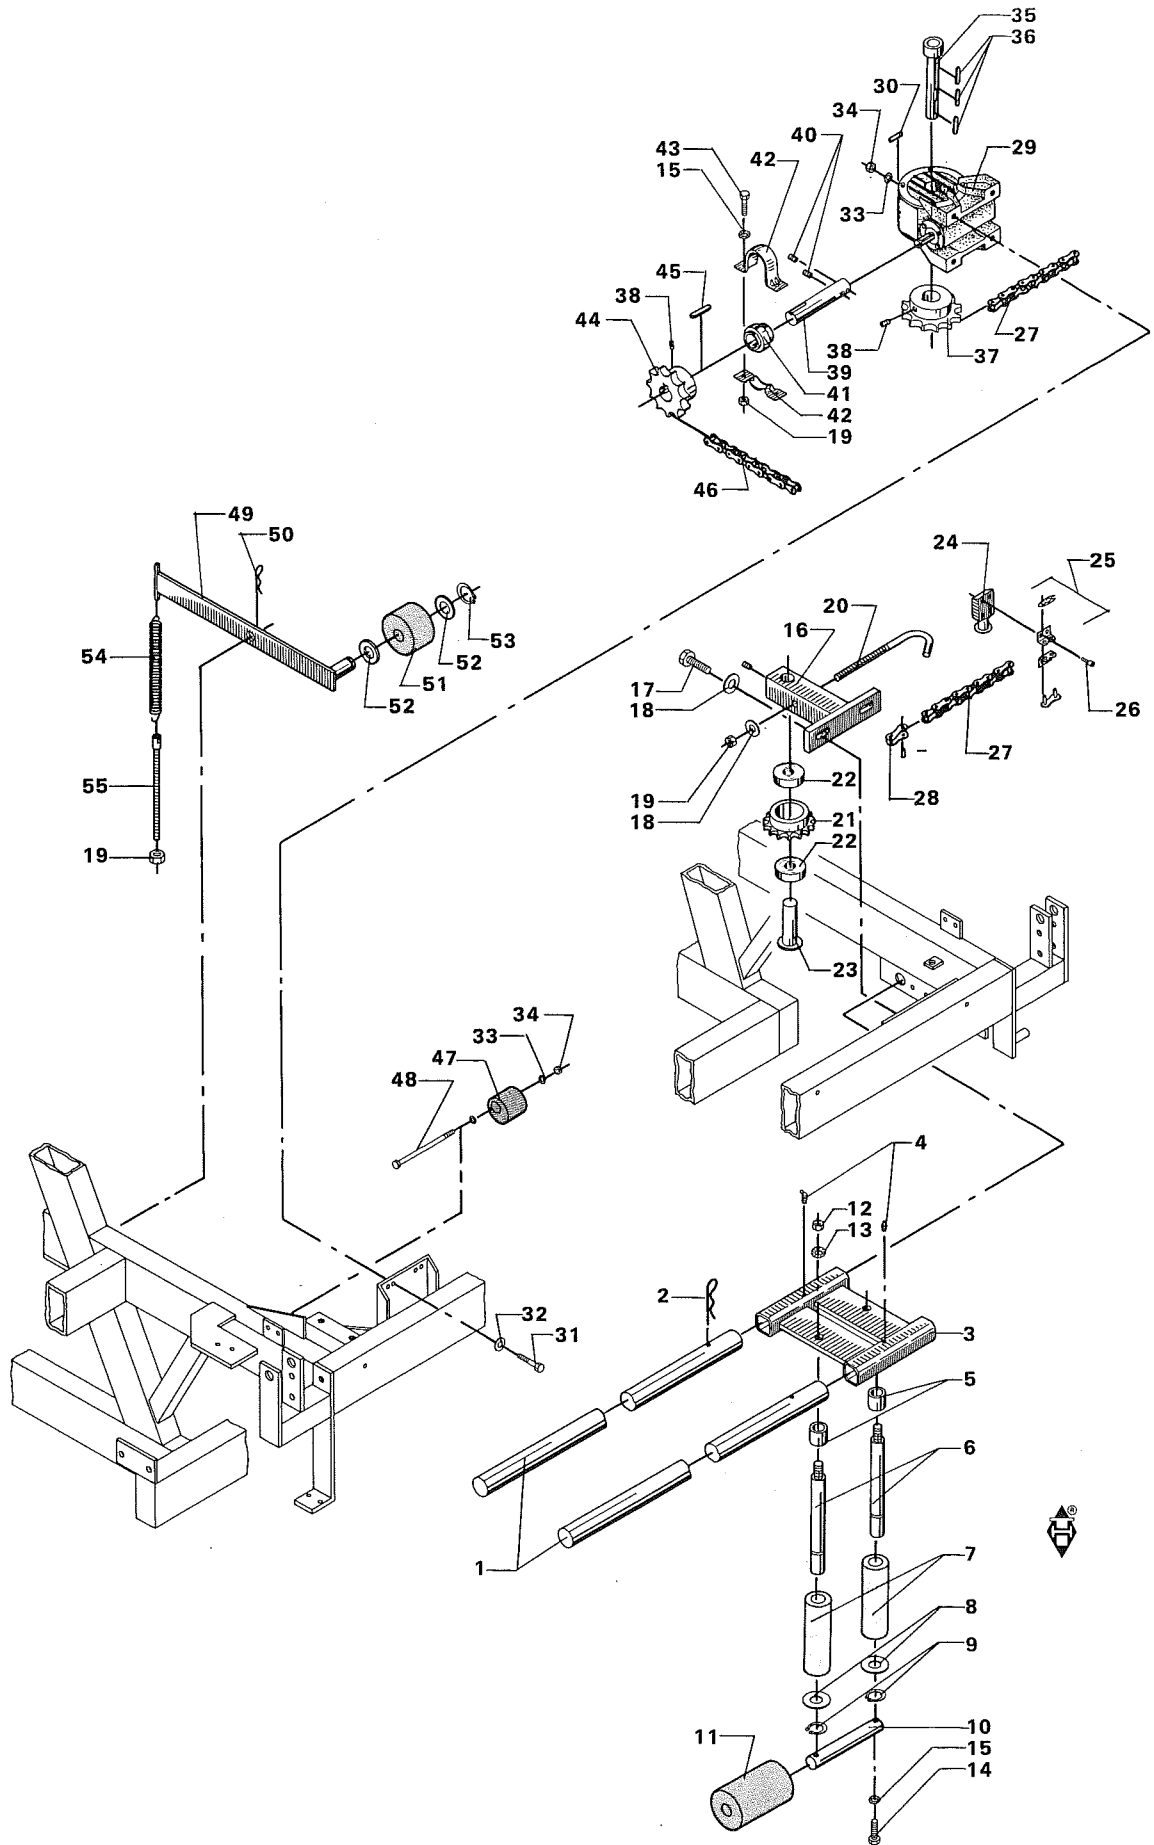

Pos.No.	Part.No.	Qty.	Betegnelse	Designation	Dimension	Pr
1	23013108	2	AKSLER	AXLES		
2	00642350	2	SPLITTER	SPLITS	# 5	
3	23023101	1	SLÆDE	31-400	SLIDING BRACKET	
4	00645006	2	SMØRENIPLER	GREASE NIPPLES	M 6	
5			(UDGÅET)	(OMITTED)		
6	23013114	2	AKSLER	31-425	AXLES	
7	23013117	2	NYLONRULLER	31-926	NYLON ROLLERS	
8	00658025	2	SKIVER	WASHERS	ø 25	
9	00700025	2	LASERING	SNAP RINGS	ø 25	
10	23013115	1	BUNDAKSEL	31-284	LAY SHAFT	
11	23013137	1	NYLONRULLE	31 cm 263	NYLON ROLLER	
12	00657016	2	MØTRIKKER	NUTS	M 16	
13	00658216	2	SIKRINGSSKIVER	LOCK WASHERS	ø 16	
14	00653035	2	SKRUER	SCREWS	M 10 x 35	
15	00658210	4	SIKRINGSSKIVER	LOCK WASHERS	ø 10	
16	23023102	1	VENDEKONSOL	31-410	TURNING BRACKET	
17	00653020	2	SKRUER	NUTS	M 10 x 20	
18	00658010	3	SPENDESKIVER	WASHERS	ø 10	
19	00657010	4	MØTRIKKER	NUTS	M 10	
20	23023105	1	STRAMMEKROG	31-440	TENSION HOOK	
21	23013122	1	KÆDEHJUL	791027	CHAIN WHEEL	1/2" x 5/16" 19 Z
22	00645040	2	LEJER	BEARINGS	6004 2RS1	
23	23023103	1	AKSELTAP	31-420	AXLE JOURNAL	
24	23023104	1	MEDBRINGERTAP	31-230	DRIVING STUD	
25	00790331	1	LIGE MEDBRINGERLED	STRAIGHT DRIVING LINK	1/2" x 5/16"	
26	00650025	4	SETSKRUER	SET SCREWS	M 5 x 25	
27	23013119	1	KÆDE	31-431	CHAIN	1/2" x 5/16" 216 r1.
28	00790312	1	FORKRØBBET SAMLELED	BENT JOINT LINK	1/2" x 5/16"	
29	00821031	1	GEAR, KOMPLET	GEAR, ASSEMBLY	Bonafellioli VF 49/W 1:36 Kr. 1	
30	00641635	1	FEDER	KEY	6 x 6 x 35	
31	00652030	4	SKRUER	SCREWS	M 8 x 30	
32	00658008	4	SPENDESKIVER	WASHERS	ø 8	
33	00658208	5	SIKRINGSSKIVER	LOCK WASHERS	ø 8	
34	00657008	5	MØTRIKKER	NUTS	ø 8	
35	23013302	1	AKSEL	31-269	AXLE	
36	00641735	3	FEDRE	KEYS	8 x 7 x 25	
37	23013306	1	KÆDEHJUL	791020	CHAIN WHEEL	1/2" x 5/16" 19 Z ø 25
38	00652810	2	UNBRAKO PINOLSKRUER	POINTED ALLEN SCREWS	M 8 x 10	
39	23013301	1	AKSEL	31-427	AXLE	
40	00650910	2	UNBRAKOSKRUER	ALLEN SCREWS	M 5 x 10	
41	00842026	1	LEJE	842115	BEARING	ASPP 205
42	00842125	1	LEJEHUS	BEARING HOUSING		
43	00653020	2	SKRUER	SCREWS	M 10 x 20	
44	23013151	1	KÆDEHJUL, 70 mm slange	791028	CHAIN WHEEL, 70 mm hose	1/2" x 5/16" 27 Z ø 25
44	23013152	1	KÆDEHJUL, 75 mm slange	791110	CHAIN WHEEL, 75 mm hose	1/2" x 5/16" 25 Z ø 25
44	23013153	1	KÆDEHJUL, 82 mm slange	791087	CHAIN WHEEL, 82 mm hose	1/2" x 5/16" 22 Z ø 25
45	00641735	1	FEDER	KEY	8 x 7 x 35	
46	23012022	1	KÆDE	31-428	CHAIN	1/2" x 5/16" 1905 r1. 150 r1.
47	23 012136	1	KÆDESTRAMMER	31-429	CHAIN TIGHTENER	
48	00657070	1	BOLT	BOLT	M 8 x 70	
49	23021805	1	KÆDESTRAMMER	18000410	CHAIN TIGHTENER	
50	00642320	1	SPLIT	SPLIT		
51	23011806	1	NYLONRULLE	18000447	NYLON ROLLER	
52	00658020	1	SKIVER	WASHER	ø 20	
53	00700020	1	LASERING	SNAP RING	ø 20	
54	00641318	1	FJEDER	SPRING	1 x 18 x 180	
55	23012807	1	SPINDEL	18-221	SPINDLE