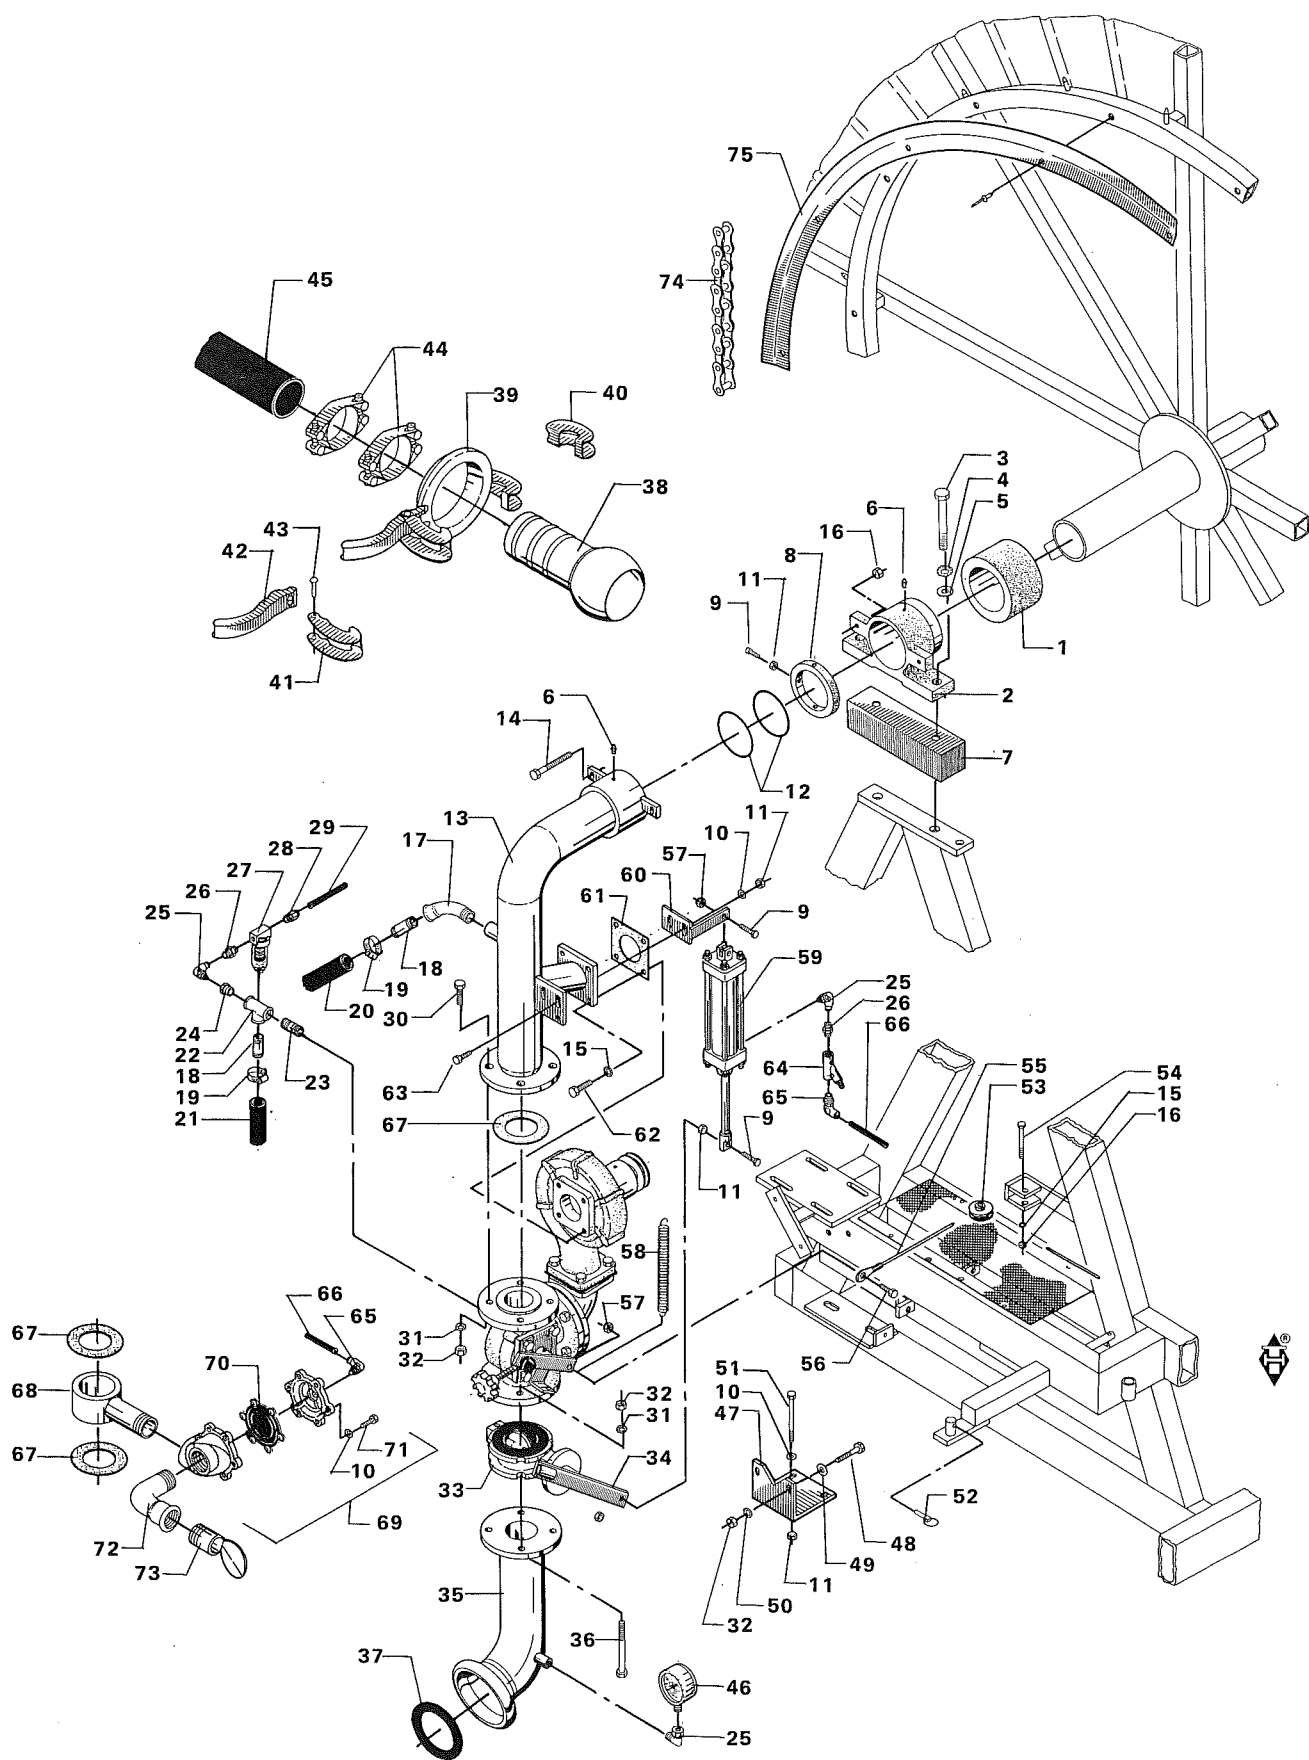

Pos.No.	Part.No.	Qty.	Betegnelse	Designation	Dimension	Pri
1	23016002	1	AFSTANDSBØSNING <i>6mm 47L</i>	DISCTANCE BUSHING		Kr.
2	23016004	1	HOVEDLEJE MED ØRER <i>6mm 474</i>	MAIN-BEARING WITH MOUNTINGS		Kr.
3	00655045	2	SKRIVER	SCREWS	M 16 x 45	
4	00658216	2	SIKRINGSSKIVER	LOCK WASHERS	ø 16	
5	00658016	2	SPÆNDESKIVER	WASHERS	ø 16	
6	00655006	2	SMØRNIPLER	GREASE NIPPLES	M 6	
7			(UDGÆT)	(OMITTED)		
8	23016001	1	STOPRING <i>6mm 471</i>	STOP RING		Kr.
9	00652025	6	SKRIVER	SCREWS	M 8 x 25	
10	00658208	10	SIKRINGSSKIVER	LOCK WASHERS	ø 8	
11	00657008	9	MØTRIKKER	NUTS	M 8	
12	00629078	2	O-RINGE	O-RINGS		K
13	23024101	1	INDGANGSBØJNING	INLET BEND		Kr.
14	00653100	2	BOLTE	BOLTS	M 10 x 100	
15	00658210	5	SIKRINGSSKIVER	LOCK WASHERS	ø 10	
16	00657010	3	MØTRIKKER	NUTS	M 10	
17	00582406	1	VINKEL	ELBOW	3/4" 45 G M/W	
18	23012713	2	RØRSTUDSER <i>6/12</i>	PIPE STUDS	3/4"	Kr.
19	00904028	2	SPÆNDEBAND	CLIPS		
20	23012718	1	SLANGE <i>9.511</i>	HOSE		
21	23012719	1	SLANGE <i>9.511</i>	HOSE		
22	00584106	1	T-STYKKE	T-PIECE	3/4"	
23	00586106	1	NIPPELRØR	NIPPLE PIPE	3/4" smk.	
24	00585262	1	NIPPELMUFFE	FLUSH BUSHING		
25	00591302	1	VINKEL	ELBOW	1/4" 90 G M/W	
26	00593202	2	FORMINDSKEDE BRYSTNIPLER	REDUCED HEXAGON NIPPLES	1/8" x 1/4"	K
27	00545311	1	FILTER, KOMPLET	FILTER, ASSEMBLY		Kr.
	00545321		FILTERGLAS	FILTER GLASS		Kr.
	00545391		REPERATIONSSÆT FOR FILTER	REPAIR SET FOR FILTER		Kr.
28	00593301	1	FORSKRUVNING	SCREWED CONNECTION	ø 8 x 1/8"	
29	23014605	1	NYLONSLANGE <i>9.506</i>	NYLON HOSE	ø 8/8 x 1140 mm	Kr./I
30	00654040	4	SKRIVER	SCREWS	M 12 x 40	
31	00658212	8	SIKRINGSSKIVER	LOCK WASHERS	ø 12	
32	00657012	10	MØTRIKKER	NUTS	M 12	
33	00544110	1	BUTTERFLYVENTIL	BUTTERFLY VALVE	2 1/2"	Kr.
34	23024701	1	AKTIVERINGSARM <i>26mm 260</i>	ACTIVATION ARM		Kr.
35	23024102	1	INDGANGSKOBLING	INLET COUPLING		Kr.
36	00654110	4	BOLTE	BOLTS	M 12 x 110	
37	00629309	1	O-RING	O-RING	89 mm Bauer	
38	00921226	1	SLANGESTUDS	HOSE CONNECTION	89 mm Bauer	
39	00921271	1	HÆGESET <i>9.2120</i>	HOOK SET	89 mm Bauer	
40	00921272	1	KORT HÆGE	SHORT HOOK		
41	00921273	1	LANG HÆGE	LONG HOOK		
42	00921274	1	HANDTAG	HANDLE		
43	00921275	1	NITTE	STUD		
44	00902075	2	SPÆNDEBAND, 75 mm <i>9.2075</i>	CLIPS, 75 mm		
45	00906024	1	FØDESLANGE	FEED HOSE		Kr. I
46	00959540	1	HÅNDMETER	HANDMETER		Kr.
47	23024053	1	BESLAG FOR INDGANGSRØR	FITTING FOR INLET PIPE		
48	00654050	2	BOLTE	BOLTS	M 12 50	
49	00658012	2	SPÆNDESKIVER	WASHERS	ø 12	
50	00658212	2	SIKRINGSSKIVER	LOCK WASHERS	ø 12