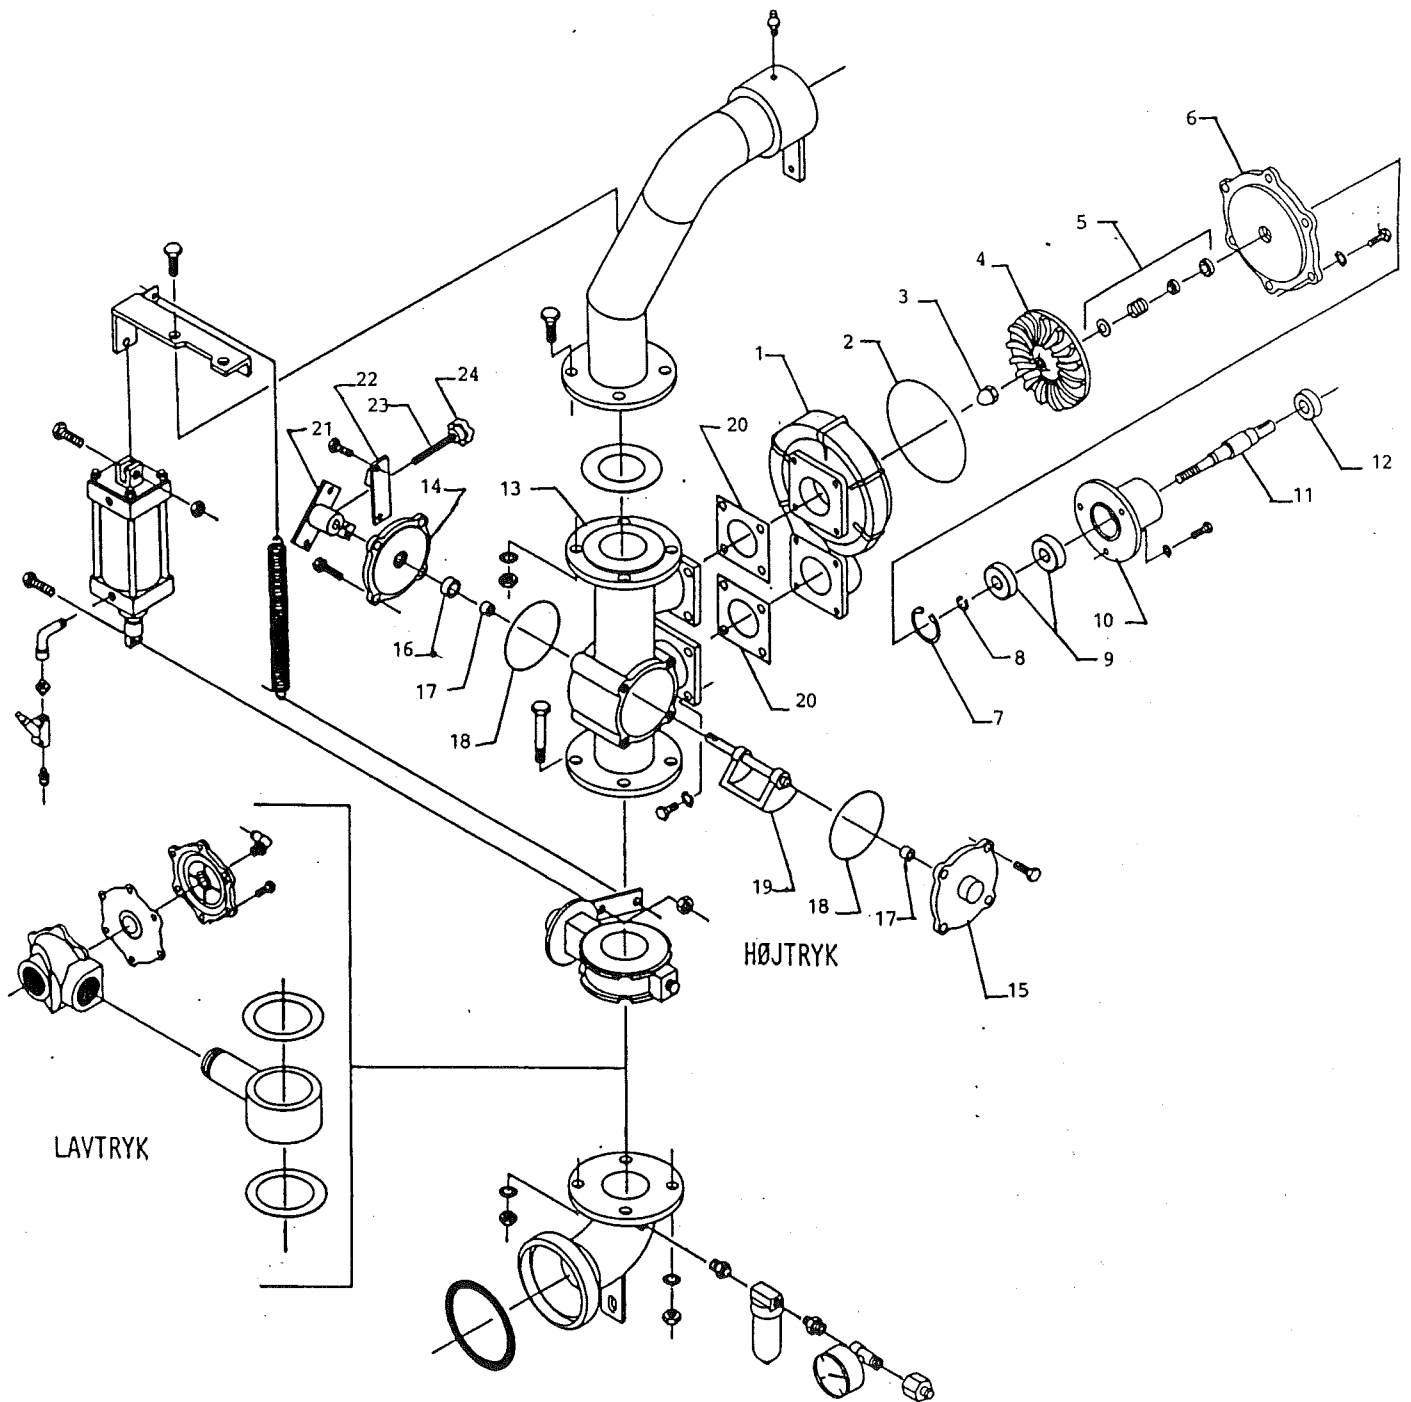

G

KÆDEKANS 172,2

691,62

2.07

*VENLIGST OPGIV LÆNGDE

*PLEASE STATE LENGTH

Pos.No.	Part.No.	Qty.	Betegnelse	Designation	Dimension	Pr.
1	00500002	1	TURBINEHUS	TURBINE CASING		Kr. 1
2	00622148	1	O-RING	O-RING	148,8 x 3,53	Kr.
3	00657312	1	KONTRAMØTRIK	LOCK NUT	M 12	Kr.
4	00500008	1	SKOVLHJUL	RUNNER		Kr.
5	00630013	1	ROTERENDE AKSELTÆTNING, KOMPLET	MECHANICAL SEAL, ASSEMBLY	AV 15-12/14	Kr.
6	00500006	1	FORPLADE	FACE PLATE		Kr.
7	00652025	6	SKRUER	SCREWS	M 8 x 25	
8	00658208	9	SIKRINGSSKIVER	LOCK WASHERS	Ø 8	
9	00701047	1	LASERING	SNAP RING	Ø 47 indv.	
10	00700017	1	LASERING	SNAP RING	Ø 17 udv.	
11	00847015	2	LEJER	BEARINGS	6303 2RS1	
12	00500012	1	LEJEHUS	BEARING HOUSING		Kr.
13	00652025	3	SKRUER	SCREWS	M 8 x 25	
14	00645006	1	(UDGÆT)	(OMITTED)		
15	00500014	1	AKSEL	AXLE		Kr.
16	00641525	1	FEDER	KEY	5 x 5 x 25	Kr.
17	00846017	1	LEJE	BEARING	6203 2RS1	
18	00654040	4	SKRUER	SCREWS	M 12 x 40	
19	00658212	4	SIKRINGSSKIVER	LOCK WASHERS	Ø 12	
20	00657012	4	MØTRIKKER	NUTS	M 12	
21	00631955	1	PAKNING	GASKET	110 x 110 Ø 65	Kr.
22	23024103	1	FLANGEBØJNING	FLANGED BEND		Kr.
23	00631100	1	PAKNING	GASKET	Ø 75 x 115 Ø 130/100	Kr.
24	00654040	4	SKRUER	SCREWS	M 12 x 40	
25	00658212	4	SIKRINGSSKIVER	LOCK WASHERS	Ø 12	
26	00657012	5	MØTRIKKER	NUTS	M 12	
27	00540616	1	TREGANGSHANE, KOMPLET	THREE-WAY VALVE, ASSEMBLY	F 165	Kr.
28	00540654	1	SPIJELD	GATE		
29		1	FJEDER	SPRING		
30	00540652	1	AKSEL	AXLE		
31		1	FEDER	KEY		
32		1	PAKNING	GASKET		
33		1	DEKSEL	COVER PLATE		
34		4	SKRUER	SCREWS		
35		2	O-RINGE	O-RINGS		
36		1	BØJNING	BUSHING		
37		1	PLADE FOR TÆTNINGER	PLATE FOR SEALS		
38		2	SKRUER	SCREWS		
39	23025002	1	REGULERINGSBESLAG	REGULATION FITTING		Kr.
40	00650808	1	UNBRAKO PINOLSKRUE	POINTED ALLEN SCREW	M 5 x 8	
41	23025001	1	BESLAG FOR SPINDEL	FITTING FOR SPINDLE		Kr.
42	00655538	2	SKRUER	SCREWS		
43	23015017	1	SPINDEL	SPINDLE	M 12 x 110 gevindjern	Kr.
44	00681012	1	BAKALITGREB	BAKALIT-KNOB	M 12	Kr.