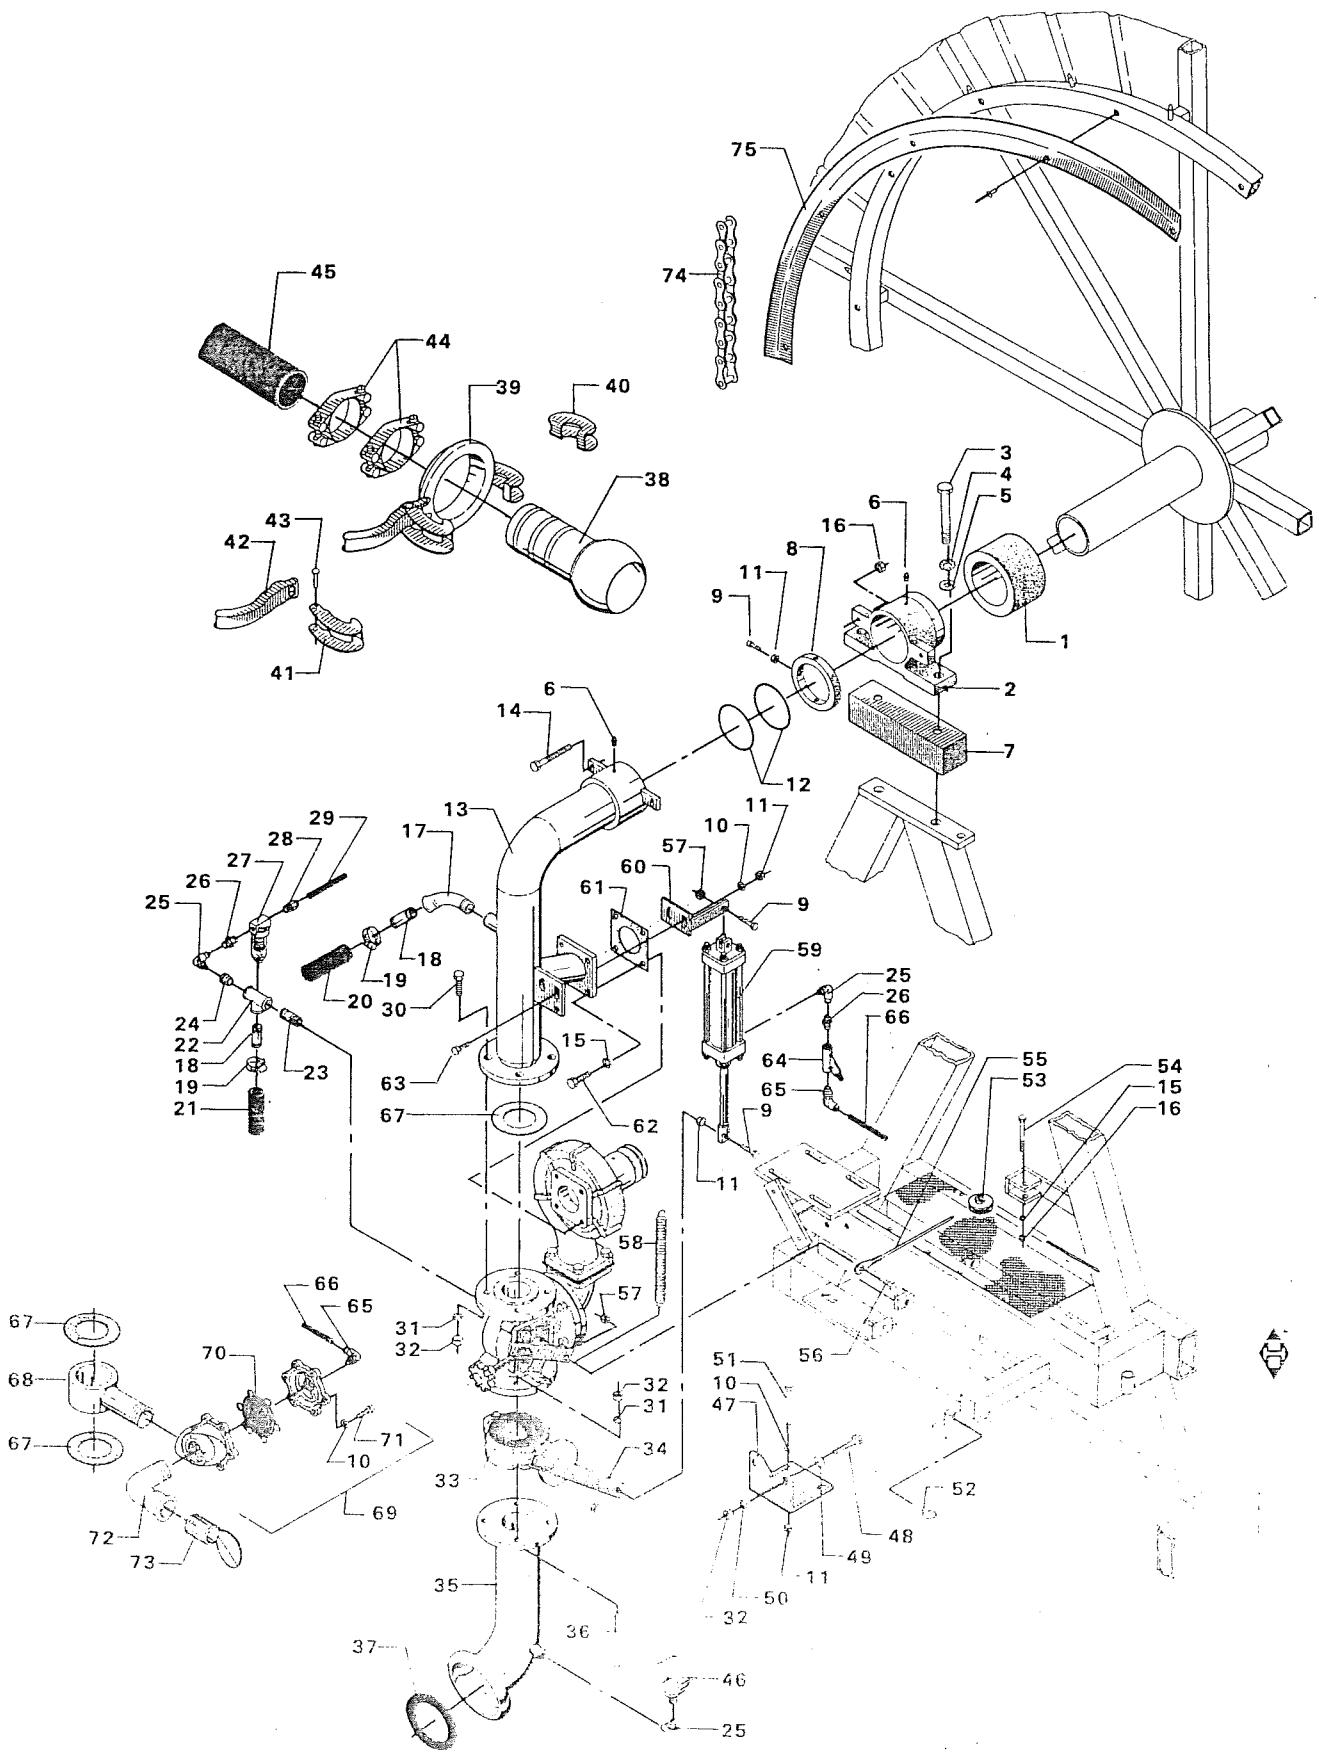

Pos.No.	Part.No.	Qty.	Betegnelse	Designation	Dimension	Pr
51	00652120	2	BOLTE	BOLTS	M 8 x 120	
52	00642106	1	RINGSPLIT	RING PIN	∅ 6	
53	00502020	1	WIRERULLE	WIRE ROLLER		K
54	00653050	1	BOLT	BOLT	M 10 x 50	
55	00502022	1	STOPWIRE	STOP WIRE		Kr
56	00652020	1	SKRUE	SCREW	M 8 x 20	
57	00657208	2	SELVLASENDE MØTRIK	SELF LOCKING NUT	∅ 8	
58	00661318	1	FJEDER	SPRING	3 x 18 x 180	
59	00530052	1	STOPCYLINDER	STOP CYLINDER <i>BY HOSE 90 x 160</i>	∅ 50 x 200	Kr
60	23024702	1	BESLAG FOR STOPCYLINDER <i>26 mm x 60</i>	FITTING FOR STOP CYLINDER		Kr
61	00631955	1	PAKNING	GASKET		Kr
62	00653025	4	SKRUER	SCREWS	M 10 x 25	
63	00652025	2	SKRUER	SCREWS	M 8 x 25	
64	00543101	1	DRØVLEVENTIL	THROTTLE VALVE		Kr
65	00591701	2	DREJELIGE VINKLER	ROTARY ELBOWS	∅ 8 x 1/8"	Kr
66	23014606	1	NYLONSLANGE <i>90 mm x 6</i>	NYLON HOSE	∅ 8/6 x 1330 mm	Kr
67	00631100	1-3	PAKNINGER	GASKETS	∅ 130/100	Kr
68	23024601	1	TILSLUTNING FOR MEMBRANVENTIL	CONNECTION FOR DIAPHRAGM VALVE		Kr
69	00541012	1	MEMBRANVENTIL, KOMPLET <i>260 x 80</i>	DIAPHRAGM VALVE, ASSEMBLY	1 1/2"	Kr
70	00541112	1	MEMBRAN	DIAPHRAGM		Kr
71	00652020	6	SKRUER	SCREWS	M 8 x 20	
72	00581212	1	BØJNING	ELBOW	1 1/2" 90 G W/N	
73	23024602	1	SPREDEPLADE <i>260 x 40</i>	DIFFUSOR		Kr
74	23012020	1	HOVEDKEDE <i>790 201</i>	MAIN-CHAIN	1" x 17 mm 5000 mm	
75	23016036	4	SKERME <i>1830</i>	SCREENS		

G

KÆDEKANS 172,2

691,62

2.07

*VENLIGST OPGIV LÆNGDE

*PLEASE STATE LENGTH