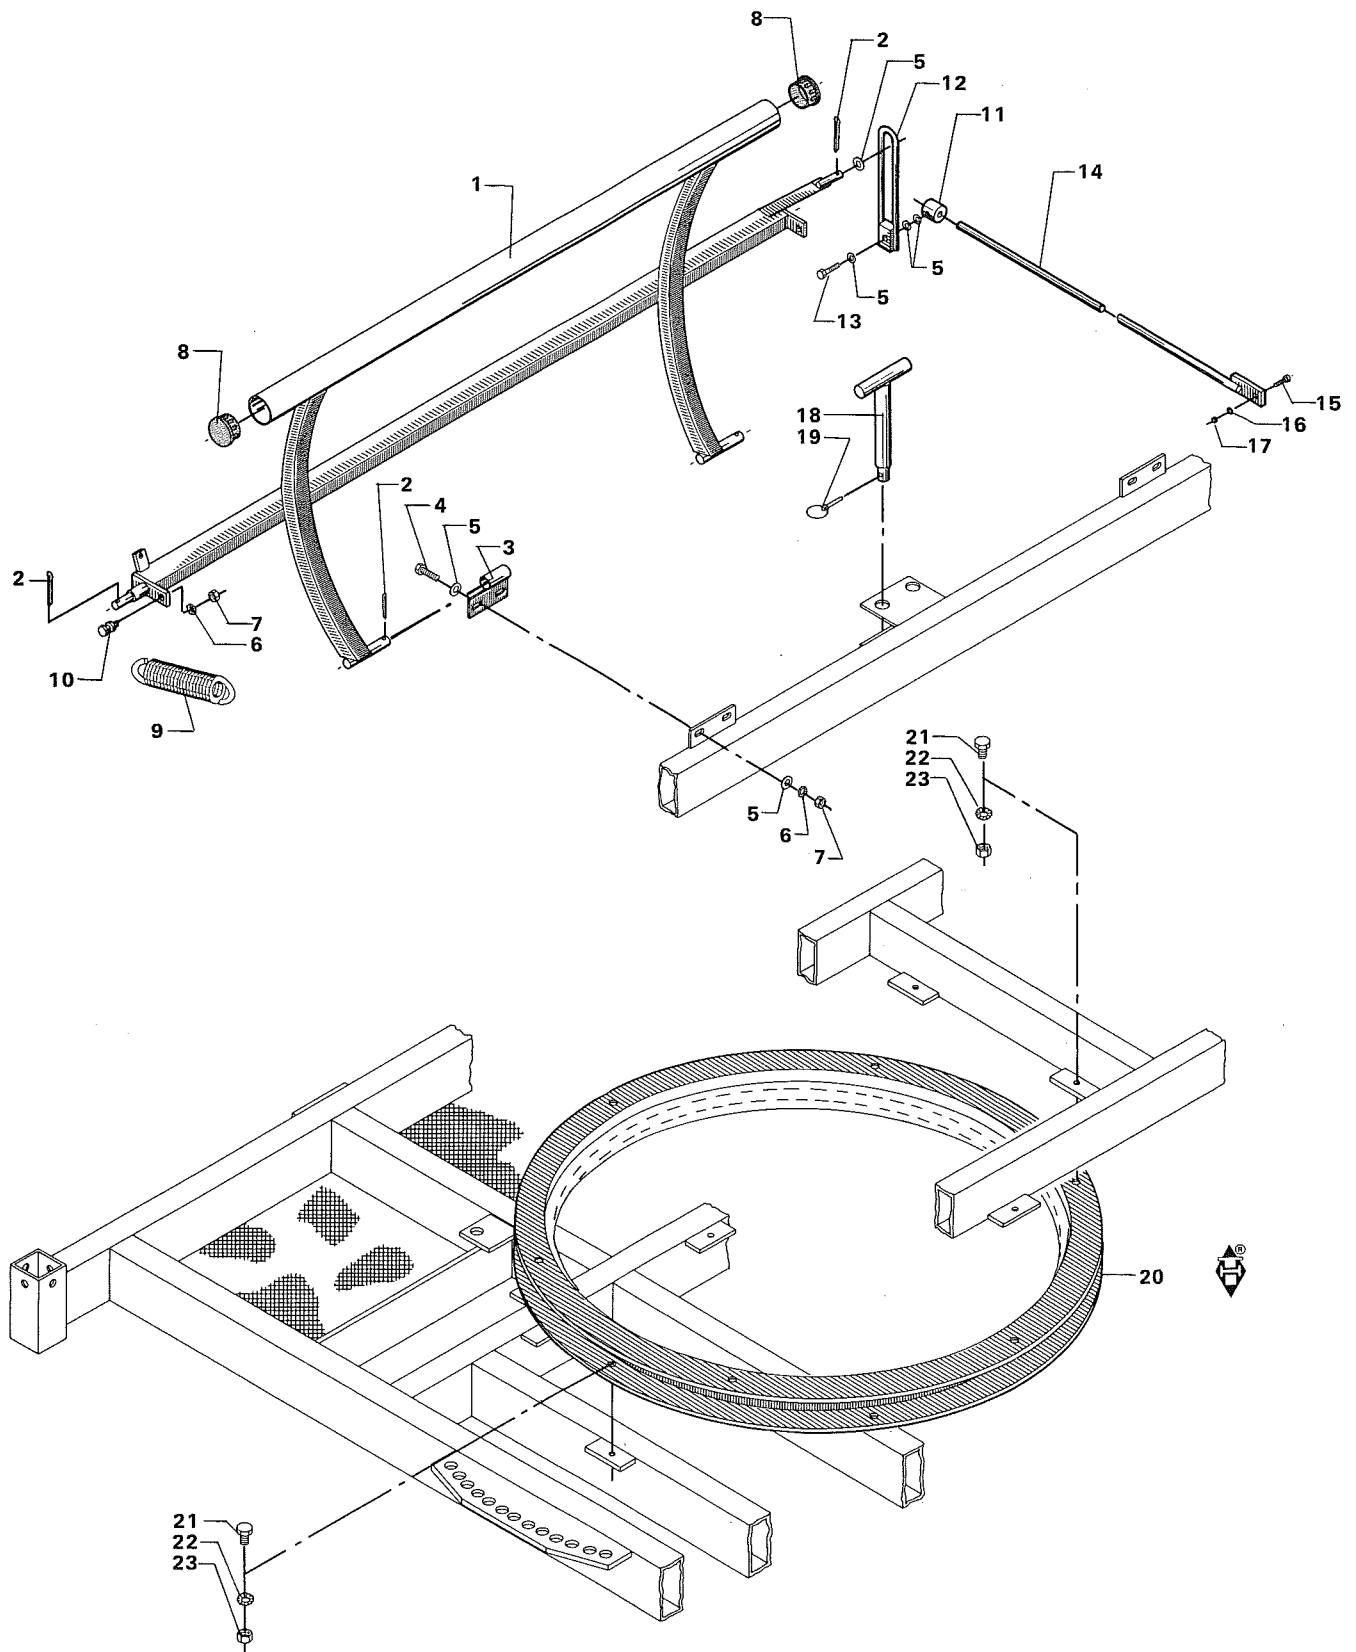

Pos.No.	Part.No.	Qty.	Betegnelse	Designation	Dimension	Pri
1	23022501	1	HASTIGHEDSUDLIGNER	<i>2 Sam 400</i> SPEED EQUALIZER		Kr.
2	00642453	4	SPLITTER	SPLITS	∅ 5 x 30	
3	23022502	2	HÆNGSELSBESLAG	<i>2 Sam 420</i> HINGE MOUNTINGS		Kr
4	00653025	4	SKRVER	SCREWS	M 10 x 25	
5	00658010	11	SPÆNDESKIVER	WASHERS	∅ 10	
6	00658210	5	SIKRINGSSKIVER	LOCK WASHERS	∅ 10	
7	00657010	5	MØTRIKKER	NUTS	M 10	
8	00684002	2	PROPPER	PLUGS		Kr
9	00661433	1	FJEDER	SPRING	4 x 40 x 330	Kr
10	00502010	1	TAP	STUD		K
11	23013029	1	KLØDS FOR AKTIVERINGSARM	<i>26-44</i> BLOCK FOR ACTIVATION ARM		
12	23023006	1	BØJLE FOR AKTIVERINGSARM	<i>26-440</i> STRAP FOR ACTIVATION ARM		
13	00653030	1	SKRUE	SCREW		
14	23023007	1	AKTIVERINGSARM	<i>26-450</i> ACTIVATION ARM		
15	00652025	1	SKRUE	SCREW	M 10 x 30	
16	00658008	1	SPÆNDESKIVE	WASHER		
17	00657008	1	MØTRIK	NUT		
18	23220308	1	NAGLE	<i>05 Sam 490</i> SPIKE		
19	00642110	1	RINGSPLIT	RING PIN		
20	23210322	1	DREJEKRANS	<i>05 Sam 499</i> TURNING DISC	RA 900 PU	Kr. 1
21	00654035	12	SKRVER	SCREWS	M 12 x 35	
22	00658012	12	SIKRINGSSKIVER	LOCK WASHER	∅ 12	
23	00657012	12	MØTRIKKER	NUTS	M 12